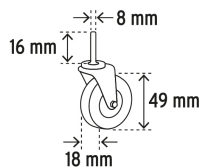

### Especificaciones

Capacidad de carga	150 kg
Largo	91 cm (36")
Ancho	42 cm (16 1/2")
Alto de banco	38 cm (15")
Medidas de rodajas (Diámetro x ancho)	49 mm x 18 mm
Empaque individual	Caja
Pallet	26
Inner	1

### País de origen

Fabricado en China bajo las estrictas especificaciones de GRUPO TRUPER

Imágenes complementarias

Acojinado con relleno de espuma de poliuretano

Estructura metálica resistente y durable

6 Rodajas con balero que giran 360°

Ancho  
42 cm (16 1/2")

Largo  
91 cm (36")

Medidas de rodajas