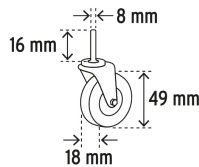

### Especificaciones

Capacidad de carga	150 kg
Largo	91 cm (36")
Ancho	42 cm (16 1/2")
Alto (cama / banco)	38 cm (15")
Medidas de rodajas (Diámetro x ancho)	49 mm x 18 mm
Empaque individual	Caja
Pallet	26
Inner	1

### País de origen

Fabricado en China bajo las estrictas especificaciones de Truper

Imágenes complementarias

Acojinado con relleno de espuma de poliuretano

Estructura metálica resistente y durable

6 Rodajas con balero que giran 360°

Ancho  
42 cm (16 1/2")

Largo  
91 cm (36")

Medidas de rodajas