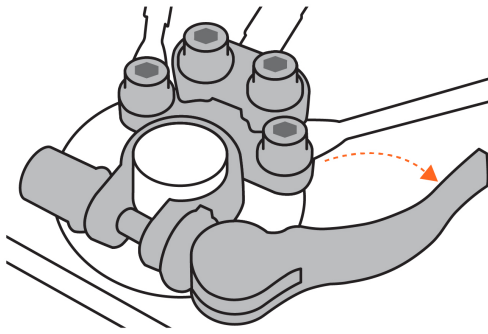

TRUPER

CÓDIGO: 102946 CLAVE: TEBA-4

**Blíster 2 terminales p/batería,  
desconexión rápida, Truper**

- Cuerpo de latón, brazo y perilla de aluminio, resistentes a la corrosión
- Fuerte conductividad
- 4 Puertos para conectar múltiples cables
- Se adaptan al poste positivo y negativo
- Ideal para usar con cable calibre 6 a 1 AWG
- Para servicio pesado, bloques de SAE/JIS tipo A, barcos, automóviles, furgonetas

**Certificaciones y garantías****Especificaciones**

<b>Diámetro máximo</b>	17 mm
<b>Largo</b>	49.5 mm
<b>Empaque individual</b>	2 x Blíster
<b>Master</b>	48
<b>Pallet</b>	1728
<b>Inner</b>	4

**País de origen****Fabricado en China bajo las estrictas especificaciones de Truper**

Imágenes complementarias

Liberación rápida

Largo  
49.5 mm

Diámetro máximo  
17 mm

Poste superior