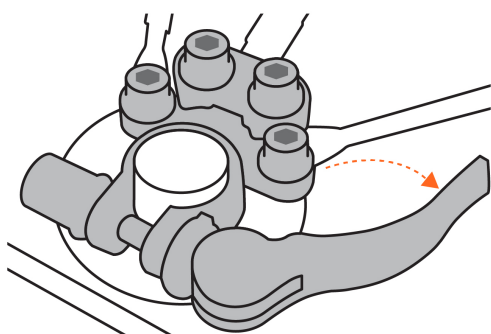

TRUPER

CÓDIGO: 102946 CLAVE: TEBA-4

Blíster 2 terminales p/batería, desconexión rápida, Truper

- Cuerpo de latón, brazo y perilla de aluminio, resistentes a la corrosión
- Fuerte conductividad
- 4 Puertos para conectar múltiples cables
- Se adaptan al poste positivo y negativo
- Ideal para usar con cable calibre 6 a 1 AWG
- Para servicio pesado, bloques de SAE/JIS tipo A, barcos, automóviles, furgonetas

Imágenes complementarias

Liberación rápida

Largo
49.5 mm

Diámetro máximo
17 mm

Poste superior