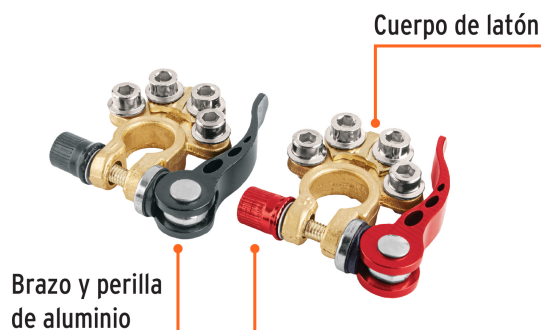

TRUPER

CÓDIGO: 102946 CLAVE: TEBA-4

Blíster 2 terminales p/batería, desconexión rápida, Truper

- Cuerpo de latón, brazo y perilla de aluminio, resistentes a la corrosión
- Fuerte conductividad
- 4 Puertos para conectar múltiples cables
- Se adaptan al poste positivo y negativo
- Ideal para usar con cable calibre 6 a 1 AWG
- Para servicio pesado, bloques de SAE/JIS tipo A, barcos, automóviles, furgonetas

Certificaciones y garantías

Especificaciones

Diámetro máximo	17 mm
Largo	49.5 mm
Empaque individual	2 x Blíster
Master	48
Pallet	1728
Inner	4

País de origen

Fabricado en China bajo las estrictas especificaciones de GRUPO TRUPER

Imágenes complementarias

Liberación rápida

Largo
49.5 mm

Diámetro máximo
17 mm

Poste superior