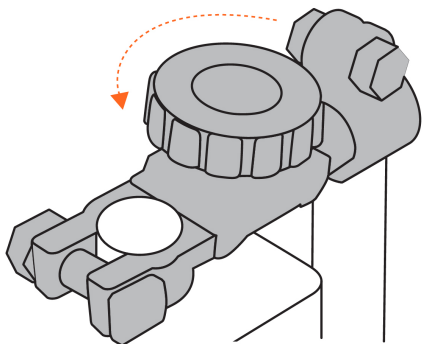

TRUPER

CÓDIGO: 102947 CLAVE: TEBA-5

Terminal p/batería con interruptor switch, Truper

- Para todo tipo de baterías 6 V, 12 V, 24 V
- Cuerpo metálico y perilla de ABS, resistentes a la corrosión
- Protección antirrobo y evita la descarga de la batería
- Se adapta al poste negativo
- Ideal para usar con cable calibre 6 a 1 AWG
- Para la batería de poste superior de automóviles, camiones, barcos y vehículos recreativos

Certificaciones y garantías

Especificaciones

Diámetro máximo	17 mm
Largo	62.5 mm
Empaque individual	Blíster
Master	72
Pallet	2304
Inner	6

País de origen

Fabricado en China bajo las estrictas especificaciones de Truper

Imagenes complementarias

Con interruptor cortacorriente

Perilla de ABS

Cuerpo metálico

Diámetro máximo
17 mm

Largo
62.5 mm

Poste superior negativo