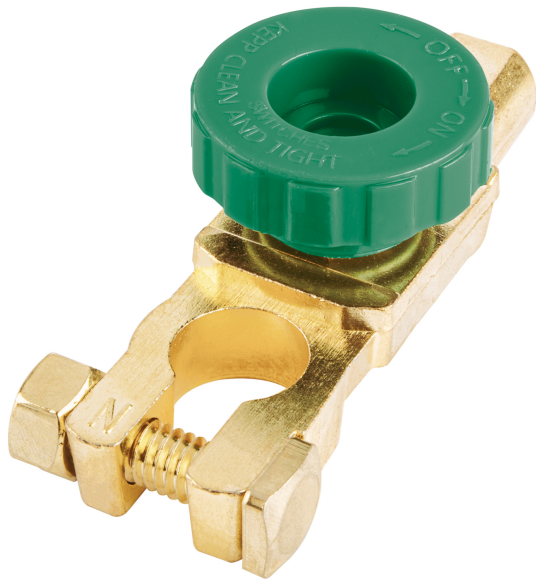

TRUPER

CÓDIGO: 102947 CLAVE: TEBA-5

Terminal p/batería con interruptor switch, Truper

- Para todo tipo de baterías 6 V, 12 V, 24 V
- Cuerpo metálico y perilla de ABS, resistentes a la corrosión
- Protección antirrobo y evita la descarga de la batería
- Se adapta al poste negativo
- Ideal para usar con cable calibre 6 a 1 AWG
- Para la batería de poste superior de automóviles, camiones, barcos y vehículos recreativos

Certificaciones y garantías

Especificaciones

Diámetro máximo	17 mm
Largo	62.5 mm
Empaque individual	Blíster
Master	72
Pallet	2304
Inner	6

País de origen

Fabricado en China bajo las estrictas especificaciones de Truper

Imagenes complementarias

Con interruptor cortacorriente

Perilla de ABS

Cuerpo metálico

Diámetro máximo
17 mm

Largo
62.5 mm

Poste superior negativo