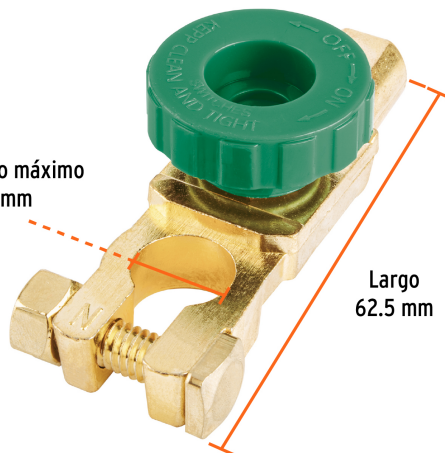

TRUPER

CÓDIGO: 102947 CLAVE: TEBA-5

Terminal p/batería con interruptor switch, Truper

- Para todo tipo de baterías 6 V, 12 V, 24 V
- Cuerpo metálico y perilla de ABS, resistentes a la corrosión
- Protección antirrobo y evita la descarga de la batería
- Se adapta al poste negativo
- Ideal para usar con cable calibre 6 a 1 AWG
- Para la batería de poste superior de automóviles, camiones, barcos y vehículos recreativos

Certificaciones y garantías

Especificaciones

Diámetro máximo	17 mm
Largo	62.5 mm
Empaque individual	Blíster
Master	72
Pallet	2304
Inner	6

País de origen

Fabricado en China bajo las estrictas especificaciones de Truper

Imagenes complementarias

Con interruptor cortacorriente

Perilla de ABS

Cuerpo metálico

Diámetro máximo
17 mm

Largo
62.5 mm

Poste superior negativo