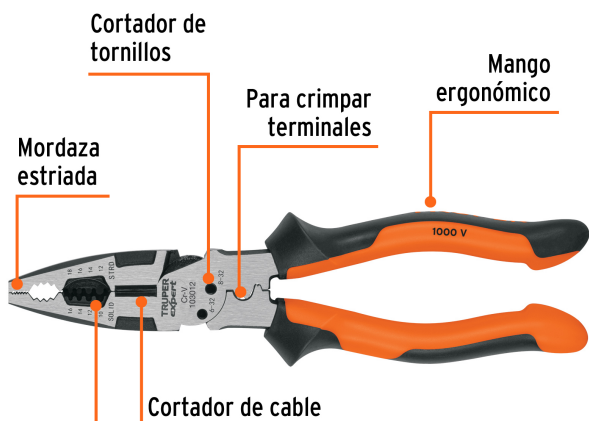

CÓDIGO: 103012 CLAVE: PMU-8EX

Pinza multiuso 8" electricista, comfort grip, Truper Expert

- Fabricada en acero al cromo vanadio, 2X más resistente al desgaste que las de acero al carbono
- Mango ergonómico con topes que evitan el deslizamiento de la mano
- Aísla hasta 1,000 voltios de corriente alterna
- Para pelar cables trenzados calibres de 18 a 12 AWG y sólidos de 16 a 10 AWG
- Ideal para crimpar terminales, cortar cables y tornillos
- Mordaza estriada

Certificaciones y garantías

Especificaciones

Largo	8 1/2" (22 cm)
Pela cable calibre	16 a 10 AWG sólido 18 a 12 AWG trenzado
Cortador de tornillos	Medida 6-32 y 8-32
Master	36
Pallet	1728
Inner	3

País de origen

Fabricado en China bajo las estrictas especificaciones de GRUPO TRUPER

Imagenes complementarias

Para pelar cables trenzados
calibres de 18 a 12 AWG y
sólidos de 16 a 10 AWG