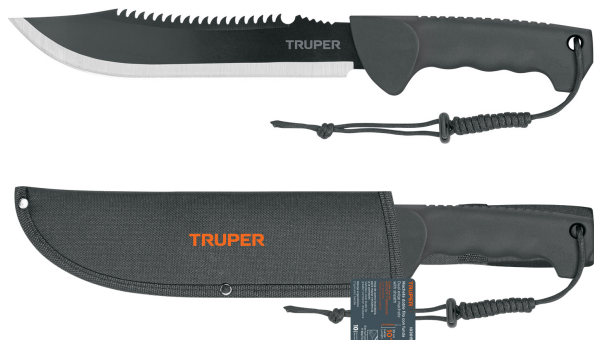

TRUPER

CÓDIGO: 103015 CLAVE: MACH-10X

Machete doble filo 10", cachea inyectada, con funda, TRUPER

- Fabricado en acero 3CR13 para mayor resistencia y dureza
- 2 herramientas en 1, machete y serrucho
- Hoja con pintura electrostática para mayor resistencia a la corrosión
- Cachea inyectada, de TPR que reduce vibraciones
- Funda remachada de poliéster con refuerzo interno
- Mango ergonómico con correa de poliéster

Cachea inyectada

Sierra 4 dpp

Certificaciones y garantías

- Excede la norma NTC-933

Especificaciones

Dientes	4 dpp
Largo de hoja	10" (25 cm)
Empaque individual	Funda
Pallet	1152
Inner	3
Master	24

País de origen