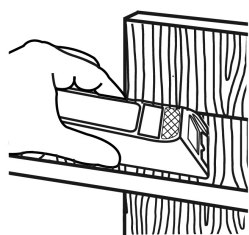

TRUPER

CÓDIGO: 103058 CLAVE: CEYE-6

Cepillo escofina para muros de yeso, 6", Truper

- Cuerpo metálico y cuchilla de acero
- Diseñado para usar con una mano
- Ideal para desbastar o ajustar cortes en placas de yeso laminado
- Acabado fino

Certificaciones y garantías

Especificaciones

Dimensiones (Base x Alto x Fondo)	15 cm x 5 cm x 4 cm
Empaque individual	Blíster
Inner	4
Master	24
Pallet	1440

País de origen

Fabricado en China bajo las estrictas especificaciones de Truper

Imágenes complementarias

Para dar forma

Para cepillar y lijar