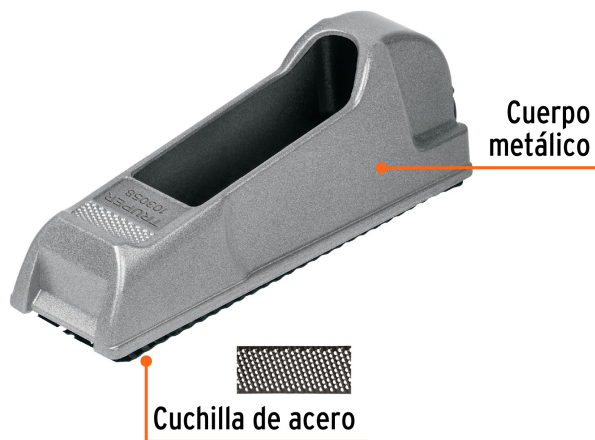

TRUPER

CÓDIGO: 103058 CLAVE: CEYE-6

Cepillo escofina para muros de yeso, 6", Truper

- Cuerpo metálico y cuchilla de acero
- Diseñado para usar con una mano
- Ideal para desbastar o ajustar cortes en placas de yeso laminado
- Acabado fino

Certificaciones y garantías

Especificaciones

Dimensiones (Base x Alto x Fondo)	15 cm x 5 cm x 4 cm
Empaque individual	Blíster
Inner	4
Master	24
Pallet	1440

País de origen

Fabricado en China bajo las estrictas especificaciones de Truper

Imágenes complementarias

Para dar forma

Para cepillar y lijar