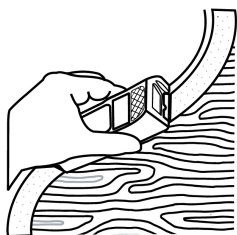

TRUPER

CÓDIGO: 103058 CLAVE: CEYE-6

Cepillo escofina para muros de yeso, 6", Truper

- Cuerpo metálico y cuchilla de acero
- Diseñado para usar con una mano
- Ideal para desbastar o ajustar cortes en placas de yeso laminado
- Acabado fino

Certificaciones y garantías

Especificaciones

Dimensiones (Base x Alto x Fondo)	15 cm x 5 cm x 4 cm
Empaque individual	Blíster
Inner	4
Master	24
Pallet	1440

País de origen

Fabricado en China bajo las estrictas especificaciones de GRUPO TRUPER

Imágenes complementarias

Para dar forma

Para cepillar y lijar