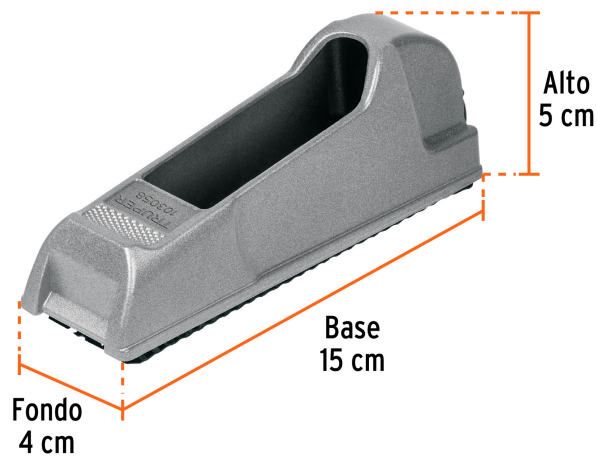

TRUPER

CÓDIGO: 103058 CLAVE: CEYE-6

Cepillo escofina para muros de yeso, 6", Truper

- Cuerpo metálico y cuchilla de acero
- Diseñado para usar con una mano
- Ideal para desbastar o ajustar cortes en placas de yeso laminado
- Acabado fino

Certificaciones y garantías

Especificaciones

Dimensiones (Base x Alto x Fondo)	15 cm x 5 cm x 4 cm
Empaque individual	Blíster
Inner	4
Master	24
Pallet	1440

País de origen

Fabricado en China bajo las estrictas especificaciones de GRUPO TRUPER

Imágenes complementarias

Para dar forma

Para cepillar y lijar