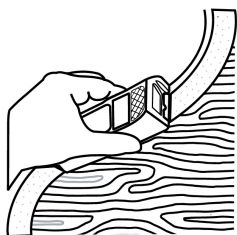

TRUPER

CÓDIGO: 103058 CLAVE: CEYE-6

Cepillo escofina para muros de yeso, 6", Truper

- Cuerpo metálico y cuchilla de acero
- Diseñado para usar con una mano
- Ideal para desbastar o ajustar cortes en placas de yeso laminado
- Acabado fino

Certificaciones y garantías

Especificaciones

Dimensiones (Base x Alto x Fondo)	15 cm x 5 cm x 4 cm
Empaque individual	Blíster
Inner	4
Master	24
Pallet	1440

País de origen

Fabricado en China bajo las estrictas especificaciones de Truper

Imágenes complementarias

Para dar forma

Para cepillar y lijar