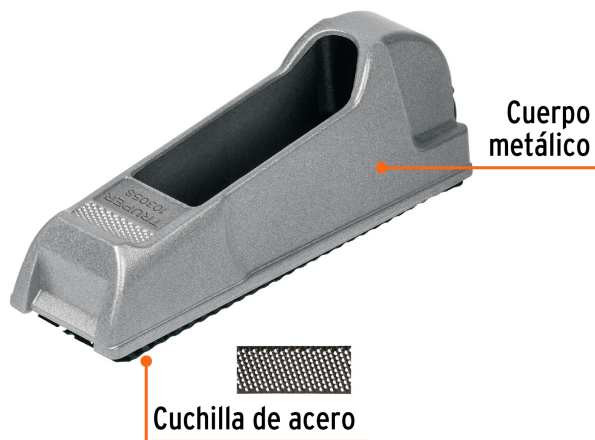

TRUPER

CÓDIGO: 103058 CLAVE: CEYE-6

Cepillo escofina para muros de yeso, 6", Truper

- Cuerpo metálico y cuchilla de acero
- Diseñado para usar con una mano
- Ideal para desbastar o ajustar cortes en placas de yeso laminado
- Acabado fino

Certificaciones y garantías

Especificaciones

Dimensiones (Base x Alto x Fondo)	15 cm x 5 cm x 4 cm
Empaque individual	Blíster
Inner	4
Master	24
Pallet	1440

País de origen

Fabricado en China bajo las estrictas especificaciones de GRUPO TRUPER

Imágenes complementarias

Para dar forma

Para cepillar y lijar