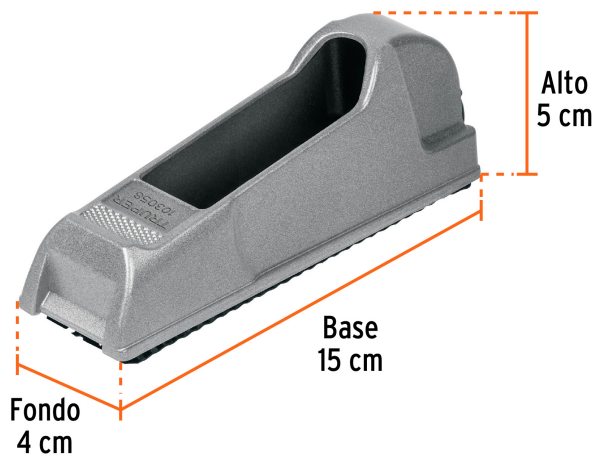

TRUPER

CÓDIGO: 103058 CLAVE: CEYE-6

Cepillo escofina para muros de yeso, 6", Truper

- Cuerpo metálico y cuchilla de acero
- Diseñado para usar con una mano
- Ideal para desbastar o ajustar cortes en placas de yeso laminado
- Acabado fino

Certificaciones y garantías

Especificaciones

Dimensiones (Base x Alto x Fondo)	15 cm x 5 cm x 4 cm
Empaque individual	Blíster
Inner	4
Master	24
Pallet	1440

País de origen

Fabricado en China bajo las estrictas especificaciones de Truper

Imágenes complementarias

Para dar forma

Para cepillar y lijar