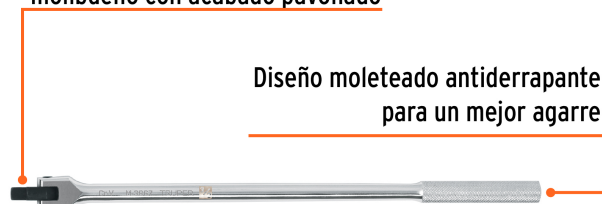

TRUPER

CÓDIGO: 103080 CLAVE: M-3867

Mango articulado de 15" x 13 mm para dados cuadro 3/8"

- Mango de acero al cromo vanadio, 2X más resistente al desgaste que las de acero al carbono
- Diseño moleteado antiderrapante para un mejor agarre
- Cuadro de acero al cromo molibdeno con acabado pavonado

País de origen

Fabricado en Taiwán bajo las estrictas especificaciones de GRUPO TRUPER

Imagenes complementarias

Cuadro de acero al cromo
molibdeno con acabado pavonado

Diseño moleteado antiderrapante
para un mejor agarre

Mango de acero
al cromo vanadio

Largo 15"
(38 cm)