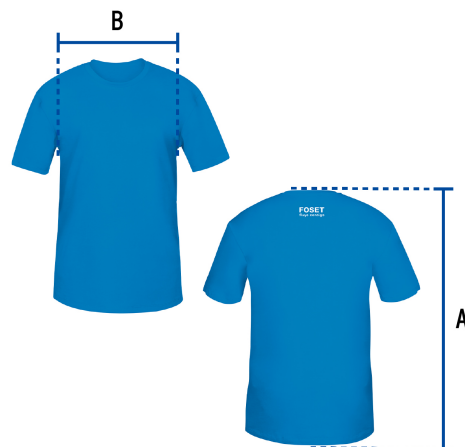

CÓDIGO: 68050 CLAVE: CAM-FOS-36

Playera cuello redondo para hombre, azul, CH, Truper

- Las fibras naturales 100% algodón premium brindan mayor durabilidad, confort y suavidad al tacto
- Logotipos impresos
- Corte regular
- Cuello redondo
- Manga corta

Certificaciones y garantías

- Garantizado contra defectos de fabricación o mano de obra. La garantía se puede hacer válida con cualquier distribuidor de TRUPER

Especificaciones

Talla	CH
Color	Azul
Empaque individual	Bolsa
Master	72
Pallet	1152
Inner	12

País de origen

Fabricado en México bajo las estrictas especificaciones de GRUPO TRUPER

Imágenes complementarias

Talla CH

Espalda (A)	45.7 cm
Pecho (B)	70.5 cm

Lavar en máquina en ciclo normal con agua tibia (30°) con jabón o detergente. Lavar con colores semejantes