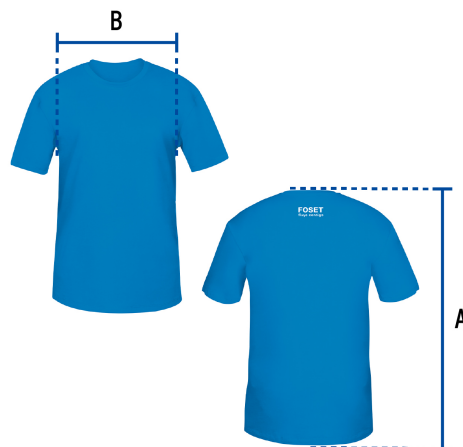

FOSET.

CÓDIGO: 68051 CLAVE: CAM-FOS-38

Playera cuello redondo para hombre, azul, M, Truper

- Las fibras naturales 100% algodón premium brindan mayor durabilidad, confort y suavidad al tacto
- Logotipos impresos
- Corte regular
- Cuello redondo
- Manga corta

Certificaciones y garantías

- Garantizado contra defectos de fabricación o mano de obra. La garantía se puede hacer válida con cualquier distribuidor de TRUPER

Especificaciones

Talla	M
Color	Azul
Empaque individual	Bolsa
Master	72
Pallet	1152
Inner	12

País de origen

Fabricado en México bajo las estrictas especificaciones de Truper

Imágenes complementarias

Talla M

Espalda (A)	50.8 cm
Pecho (B)	72.5 cm

Lavar en máquina en ciclo normal con agua tibia (30°) con jabón o detergente. Lavar con colores semejantes