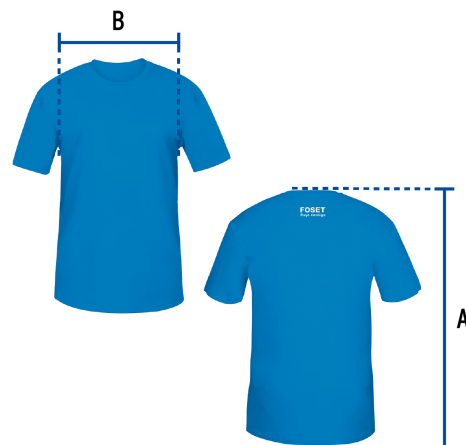

Imágenes complementarias

Talla M

Espalda (A)	50.8 cm
Pecho (B)	72.5 cm

Lavar en máquina en ciclo normal con agua tibia (30°) con jabón o detergente. Lavar con colores semejantes

Solo blanqueador sin cloro

Secar a máquina a temperatura baja

No planchar sobre la impresión

No lavar en seco