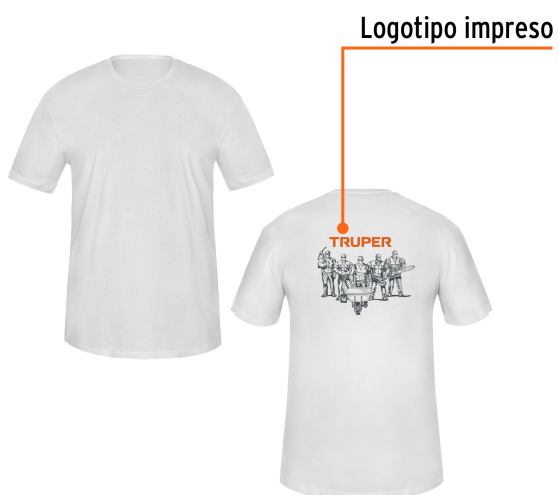

TRUPER

CÓDIGO: 68121 CLAVE: CAM-BLA-36

Playera cuello redondo para hombre, blanca, CH, Truper

- Las fibras naturales 100% algodón premium brindan mayor durabilidad, confort y suavidad al tacto
- Logotipos impresos
- Corte regular
- Cuello redondo
- Manga corta

Certificaciones y garantías

- Garantizado contra defectos de fabricación o mano de obra. La garantía se puede hacer válida con cualquier distribuidor de TRUPER

Especificaciones

Talla	Chica
Color	Blanco
Empaque individual	Bolsa
Inner	12
Master	72
Pallet	1152

País de origen

Fabricado en México bajo las estrictas especificaciones de GRUPO TRUPER

Imágenes complementarias

Talla CH

Espalda (A)	45.7 cm
Pecho (B)	70.5 cm

Lavar en máquina en ciclo normal con agua tibia (30°) con jabón o detergente. Lavar con colores semejantes