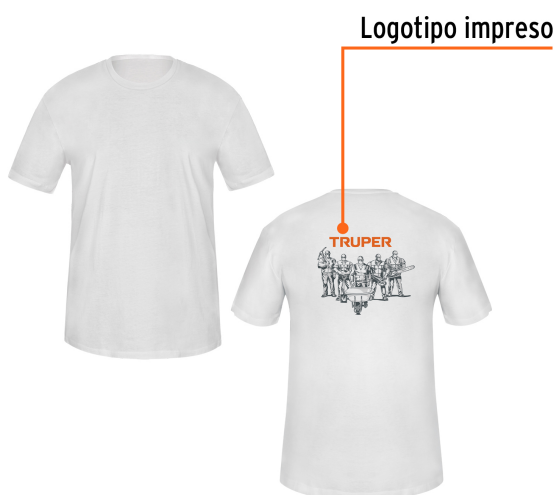

## Playera cuello redondo para hombre, blanca, CH, Truper

- Las fibras naturales 100% algodón premium brindan mayor durabilidad, confort y suavidad al tacto
- Logotipos impresos
- Corte regular
- Cuello redondo
- Manga corta

### Especificaciones

Talla	Chica
Color	Blanco
Empaque individual	Bolsa
Inner	12
Master	72
Pallet	1152

### País de origen

Fabricado en México bajo las estrictas especificaciones de Truper

Imágenes complementarias

Talla CH

Espalda (A)	45.7 cm
Pecho (B)	70.5 cm

Lavar en máquina en ciclo normal con agua tibia (30°) con jabón o detergente. Lavar con colores semejantes