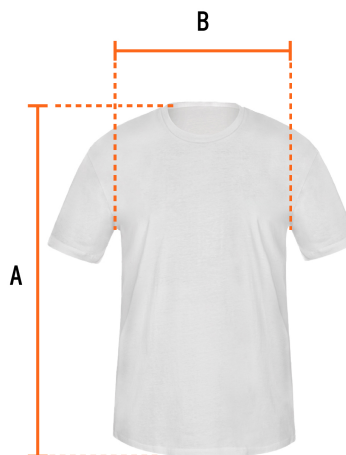

TRUPER

CÓDIGO: 68121 CLAVE: CAM-BLA-36

Playera cuello redondo para hombre, blanca, CH, Truper

- Las fibras naturales 100% algodón premium brindan mayor durabilidad, confort y suavidad al tacto
- Logotipos impresos
- Corte regular
- Cuello redondo
- Manga corta

Certificaciones y garantías

- Garantizado contra defectos de fabricación o mano de obra. La garantía se puede hacer válida con cualquier distribuidor de TRUPER

Especificaciones

Talla	Chica
Color	Blanco
Empaque individual	Bolsa
Inner	12
Master	72
Pallet	1152

País de origen

Fabricado en México bajo las estrictas especificaciones de GRUPO TRUPER

Imágenes complementarias

Talla CH

Espalda (A)	45.7 cm
Pecho (B)	70.5 cm

Lavar en máquina en ciclo normal con agua tibia (30°) con jabón o detergente. Lavar con colores semejantes