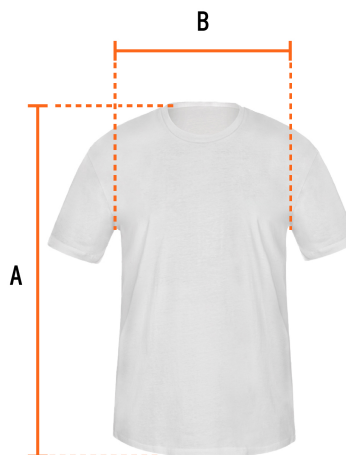

Imágenes complementarias

Talla CH

Espalda (A)	45.7 cm
Pecho (B)	70.5 cm

Lavar en máquina en ciclo normal con agua tibia (30°) con jabón o detergente. Lavar con colores semejantes

Solo blanqueador sin cloro

Secar a máquina a temperatura baja

No planchar sobre la impresión

No lavar en seco