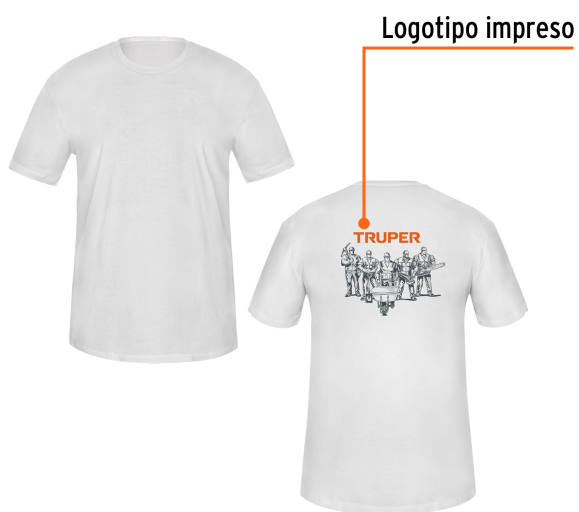

TRUPER

CÓDIGO: 68122 CLAVE: CAM-BLA-38

Playera cuello redondo para hombre, blanca, M, Truper

- Las fibras naturales 100% algodón premium brindan mayor durabilidad, confort y suavidad al tacto
- Logotipos impresos
- Corte regular
- Cuello redondo
- Manga corta

Certificaciones y garantías

- Garantizado contra defectos de fabricación o mano de obra. La garantía se puede hacer válida con cualquier distribuidor de TRUPER

Especificaciones

Talla	Mediana
Color	Blanco
Empaque individual	Bolsa
Inner	12
Master	72
Pallet	1152

País de origen

Fabricado en México bajo las estrictas especificaciones de Truper

Imágenes complementarias

Talla M

Espalda (A)	50.8 cm
Pecho (B)	72.5 cm

Lavar en máquina en ciclo normal con agua tibia (30°) con jabón o detergente. Lavar con colores semejantes