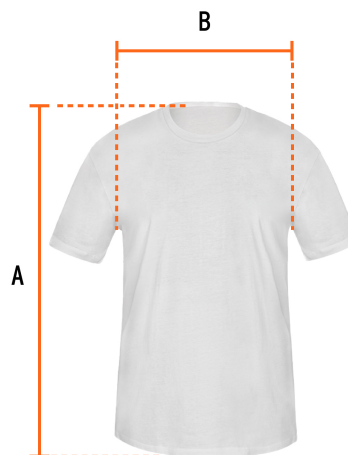

TRUPER

CÓDIGO: 68122 CLAVE: CAM-BLA-38

Playera cuello redondo para hombre, blanca, M, Truper

- Las fibras naturales 100% algodón premium brindan mayor durabilidad, confort y suavidad al tacto
- Logotipos impresos
- Corte regular
- Cuello redondo
- Manga corta

País de origen

Fabricado en México bajo las estrictas especificaciones de Truper

Imágenes complementarias

Talla M

Espalda (A)	50.8 cm
Pecho (B)	72.5 cm

Lavar en máquina en ciclo normal con agua tibia (30°) con jabón o detergente. Lavar con colores semejantes