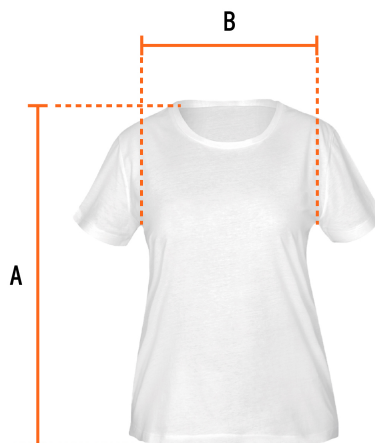

CÓDIGO: 68123 CLAVE: CAM-BLA-26D

Playera cuello redondo para mujer, blanca, CH, Truper

- Las fibras naturales 100% algodón premium brindan mayor durabilidad, confort y suavidad al tacto
- Logotipos impresos
- Corte regular
- Cuello redondo
- Manga corta

País de origen

Fabricado en México bajo las estrictas especificaciones de GRUPO TRUPER

Imágenes complementarias

Talla CH

Espalda (A)	59.6 cm
Pecho (B)	41.2 cm

Lavar en máquina en ciclo normal con agua tibia (30°) con jabón o detergente. Lavar con colores semejantes