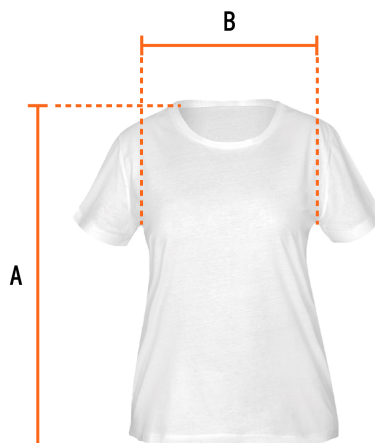

Imágenes complementarias

Talla CH

Espalda (A)	59.6 cm
Pecho (B)	41.2 cm

Lavar en máquina en ciclo normal con agua tibia (30°) con jabón o detergente. Lavar con colores semejantes

Solo blanqueador sin cloro

Secar a máquina a temperatura baja

No planchar sobre la impresión

No lavar en seco