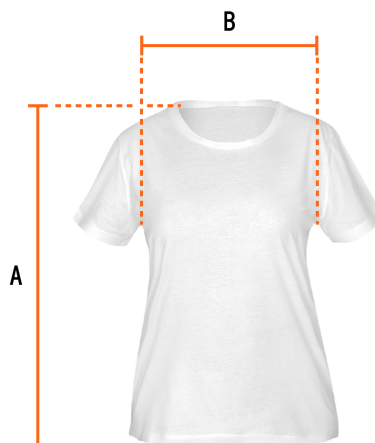

CÓDIGO: 68124 CLAVE: CAM-BLA-28D

Playera cuello redondo para mujer, blanca, M, Truper

- Las fibras naturales 100% algodón premium brindan mayor durabilidad, confort y suavidad al tacto
- Logotipos impresos
- Corte regular
- Cuello redondo
- Manga corta

País de origen

Fabricado en México bajo las estrictas especificaciones de Truper

Imágenes complementarias

Talla M

Espalda (A)	43.8 cm
Pecho (B)	62.2 cm

Lavar en máquina en ciclo normal con agua tibia (30°) con jabón o detergente. Lavar con colores semejantes