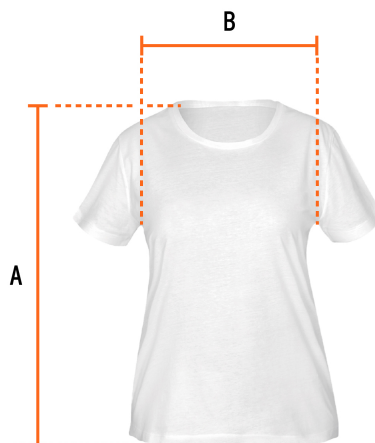

CÓDIGO: 68124 CLAVE: CAM-BLA-28D

Playera cuello redondo para mujer, blanca, M, Truper

- Las fibras naturales 100% algodón premium brindan mayor durabilidad, confort y suavidad al tacto
- Logotipos impresos
- Corte regular
- Cuello redondo
- Manga corta

País de origen

Fabricado en México bajo las estrictas especificaciones de GRUPO TRUPER

Imágenes complementarias

Talla M

Espalda (A)	43.8 cm
Pecho (B)	62.2 cm

Lavar en máquina en ciclo normal con agua tibia (30°) con jabón o detergente. Lavar con colores semejantes