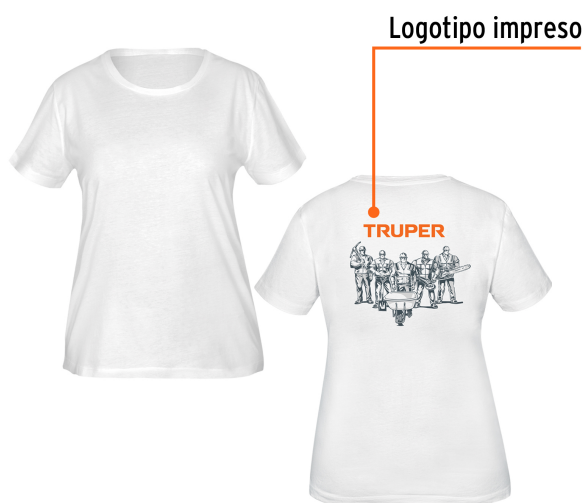

CÓDIGO: 68124 CLAVE: CAM-BLA-28D

Playera cuello redondo para mujer, blanca, M, Truper

- Las fibras naturales 100% algodón premium brindan mayor durabilidad, confort y suavidad al tacto
- Logotipos impresos
- Corte regular
- Cuello redondo
- Manga corta

Certificaciones y garantías

- Garantizado contra defectos de fabricación o mano de obra. La garantía se puede hacer válida con cualquier distribuidor de TRUPER

Especificaciones

Talla	Mediana
Color	Blanco
Empaque individual	Bolsa
Inner	12
Master	72
Pallet	2160

País de origen

Fabricado en México bajo las estrictas especificaciones de Truper

Imágenes complementarias

Talla M

Espalda (A)	43.8 cm
Pecho (B)	62.2 cm

Lavar en máquina en ciclo normal con agua tibia (30°) con jabón o detergente. Lavar con colores semejantes