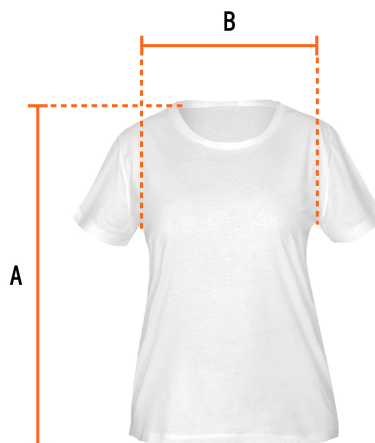

CÓDIGO: 68125 CLAVE: CAM-BLA-30D

Playera cuello redondo para mujer, blanca, G, Truper

- Las fibras naturales 100% algodón premium brindan mayor durabilidad, confort y suavidad al tacto
- Logotipos impresos
- Corte regular
- Cuello redondo
- Manga corta

País de origen

Fabricado en México bajo las estrictas especificaciones de GRUPO TRUPER

Imágenes complementarias

Talla G

Espalda (A)	48.8 cm
Pecho (B)	64.7 cm

Lavar en máquina en ciclo normal con agua tibia (30°) con jabón o detergente. Lavar con colores semejantes