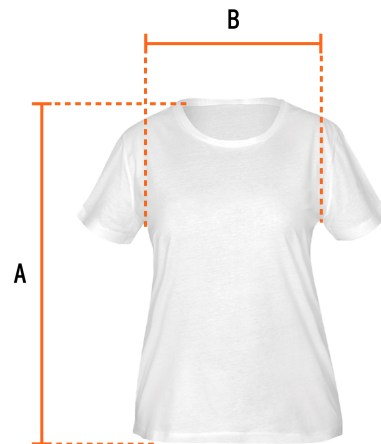

Imágenes complementarias

Talla G

Espalda (A)	48.8 cm
Pecho (B)	64.7 cm

Lavar en máquina en ciclo normal con agua tibia (30°) con jabón o detergente. Lavar con colores semejantes

Solo blanqueador sin cloro

Secar a máquina a temperatura baja

No planchar sobre la impresión

No lavar en seco