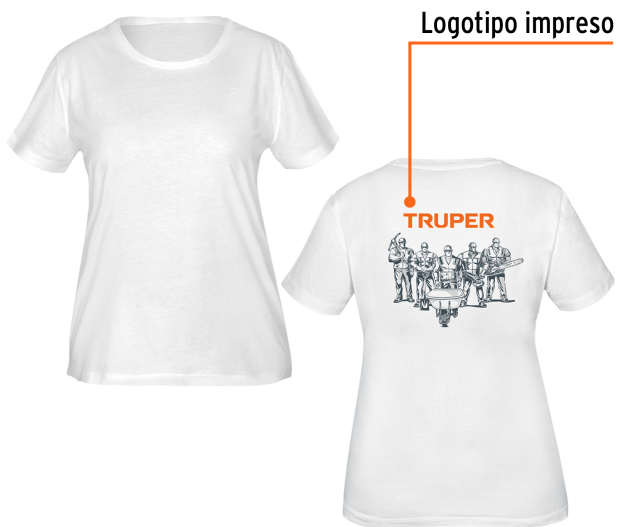

Imágenes complementarias

Talla G

Espalda (A)	48.8 cm
Pecho (B)	64.7 cm

Lavar en máquina en ciclo normal con agua tibia (30°) con jabón o detergente. Lavar con colores semejantes

Solo blanqueador sin cloro

Secar a máquina a temperatura baja

No planchar sobre la impresión

No lavar en seco