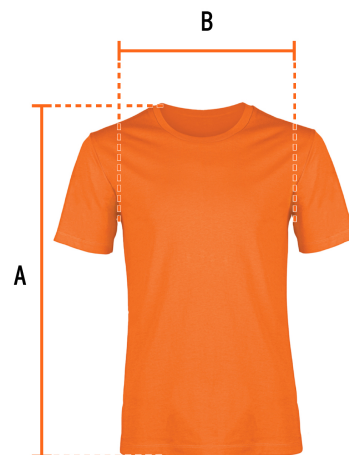

TRUPER

CÓDIGO: 68126 CLAVE: CAM-NAR-36

Playera cuello redondo para hombre, naranja, CH, Truper

- Las fibras naturales 100% algodón premium brindan mayor durabilidad, confort y suavidad al tacto
- Logotipos impresos
- Corte regular
- Cuello redondo
- Manga corta

Certificaciones y garantías

- Garantizado contra defectos de fabricación o mano de obra. La garantía se puede hacer válida con cualquier distribuidor de TRUPER

Especificaciones

Talla	Chica
Color	Naranja
Empaque individual	Bolsa
Inner	12
Master	72
Pallet	2160

País de origen

Fabricado en México bajo las estrictas especificaciones de Truper

Imagenes complementarias

Talla CH

Espalda (A)	45.7 cm
Pecho (B)	70.5 cm

Lavar en máquina en ciclo normal con agua tibia (30°) con jabón o detergente. Lavar con colores semejantes