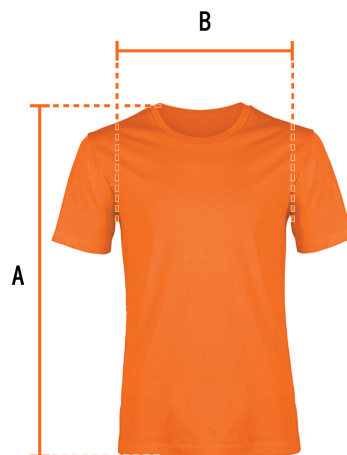

TRUPER

CÓDIGO: 68126 CLAVE: CAM-NAR-36

Playera cuello redondo para hombre, naranja, CH, Truper

- Las fibras naturales 100% algodón premium brindan mayor durabilidad, confort y suavidad al tacto
- Logotipos impresos
- Corte regular
- Cuello redondo
- Manga corta

Certificaciones y garantías

- Garantizado contra defectos de fabricación o mano de obra. La garantía se puede hacer válida con cualquier distribuidor de TRUPER

Especificaciones

Talla	Chica
Color	Naranja
Empaque individual	Bolsa
Inner	12
Master	72
Pallet	2160

País de origen

Fabricado en México bajo las estrictas especificaciones de GRUPO TRUPER

Imágenes complementarias

Talla CH

Espalda (A)	45.7 cm
Pecho (B)	70.5 cm

Lavar en máquina en ciclo normal con agua tibia (30°) con jabón o detergente. Lavar con colores semejantes