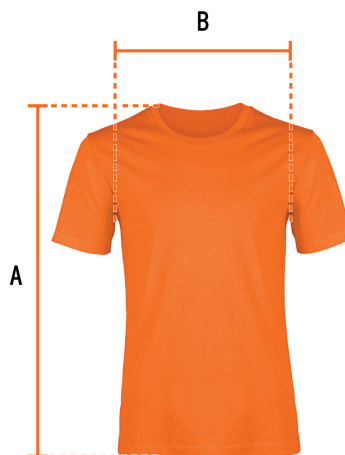

TRUPER

CÓDIGO: 68127 CLAVE: CAM-NAR-38

Playera cuello redondo para hombre, naranja, M, Truper

- Las fibras naturales 100% algodón premium brindan mayor durabilidad, confort y suavidad al tacto
- Logotipos impresos
- Corte regular
- Cuello redondo
- Manga corta

Certificaciones y garantías

- Garantizado contra defectos de fabricación o mano de obra. La garantía se puede hacer válida con cualquier distribuidor de TRUPER

Especificaciones

Talla	Mediana
Color	Naranja
Empaque individual	Bolsa
Inner	12
Master	72
Pallet	1152

País de origen

Fabricado en México bajo las estrictas especificaciones de GRUPO TRUPER

Imágenes complementarias

Talla M

Espalda (A)	50.8 cm
Pecho (B)	72.5 cm

Lavar en máquina en ciclo normal con agua tibia (30°) con jabón o detergente. Lavar con colores semejantes