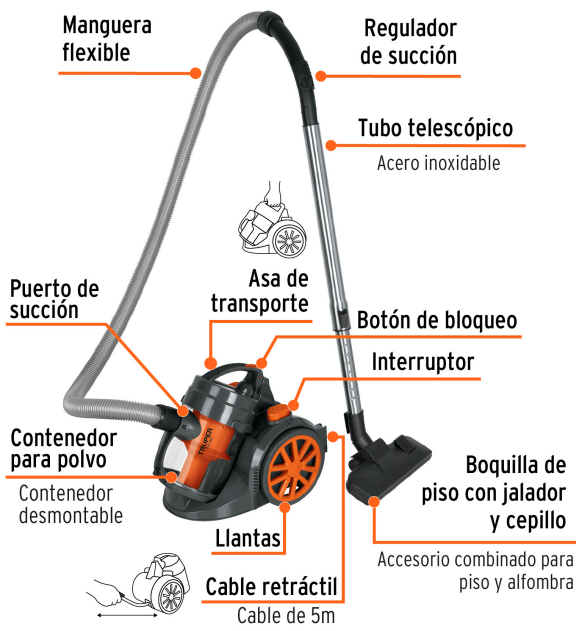

Incluye

- Manguera de 1.4 m (4.5 ft), con regulador de succión
- Boquilla para piso y alfombra
- Boquilla 2 en 1, para ranuras y cepillo
- Tubo telescópico metálico expandible
- Soporte de extensión
- Filtro de escape
- Filtro HEPA para sólidos

Imágenes complementarias