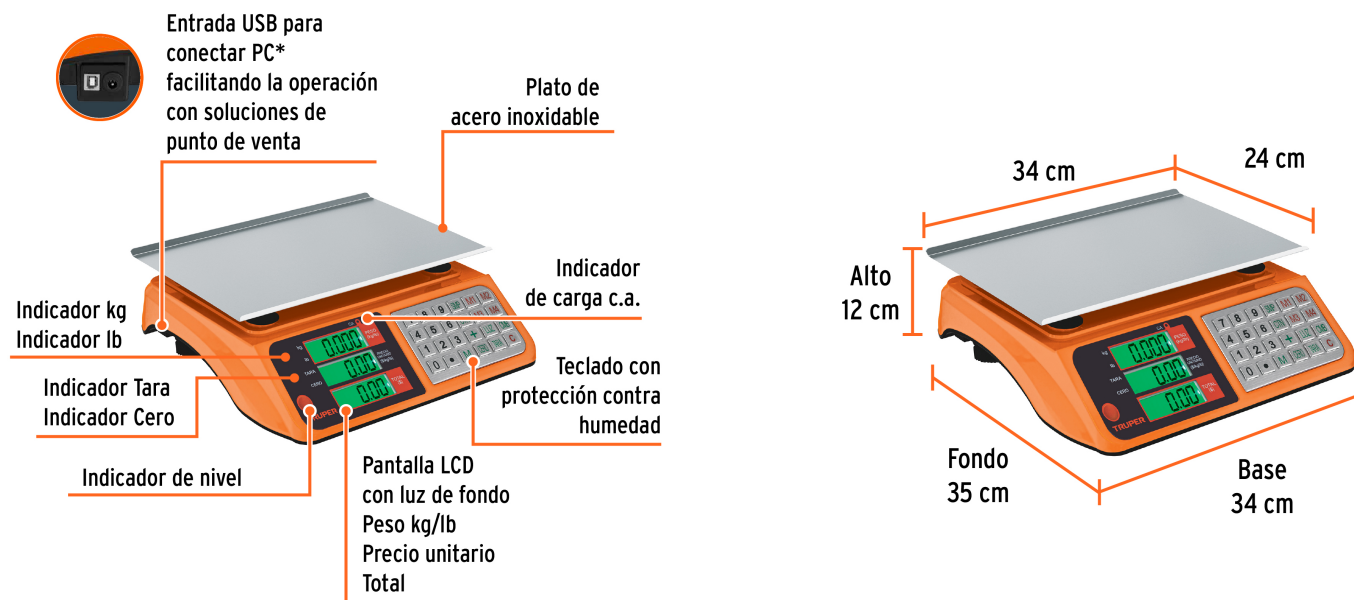

Especificaciones

Inner	1
Master	4
Pallet	48

País de Origen

Fabricado en China bajo las estrictas especificaciones de GRUPO TRUPER

Incluye

Cable USB

Refacciones y/o accesorios disponibles en catálogo (no incluidas)

Código	Clave	Descripción
101320	CHA-B40	Charola de acero inoxidable para báscula electrónica, Truper
101321	EBA-BE	Eliminador de baterías para báscula electrónica, Truper
101322	PAJ-B40	Pata ajustable para báscula electrónica de mesa (40 kg)

Imágenes complementarias