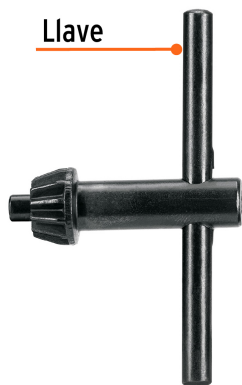

Imágenes complementarias

Llave