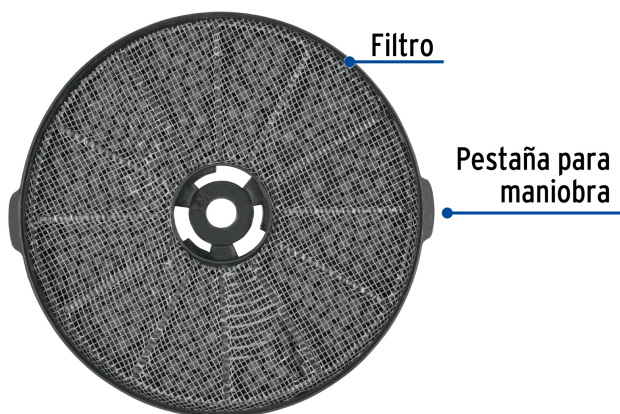

Imagenes complementarias