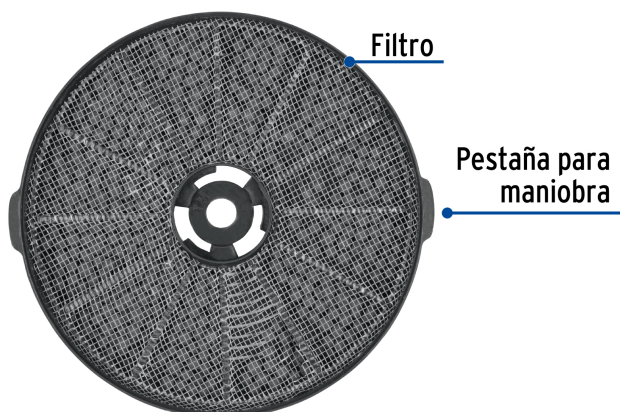

Imagenes complementarias