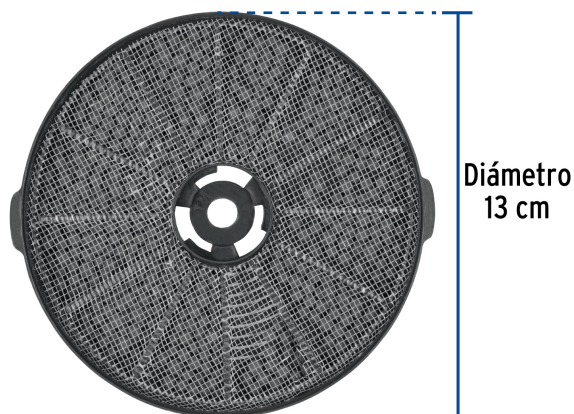

Imagenes complementarias