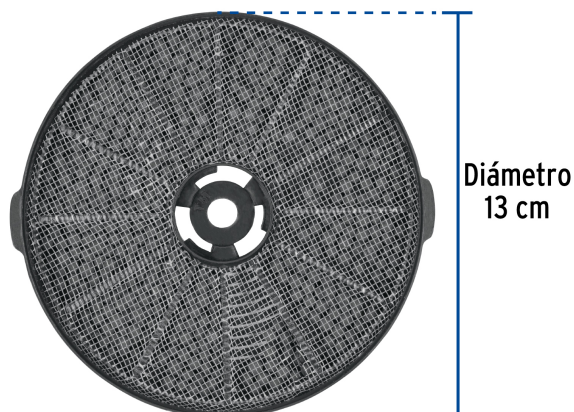

Imagenes complementarias