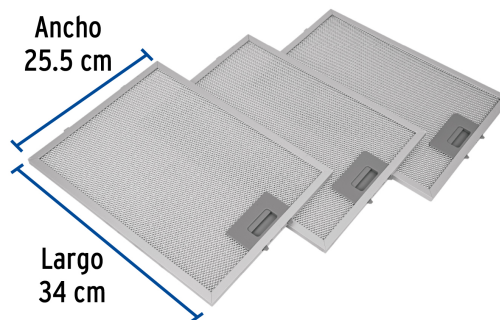

Imágenes complementarias