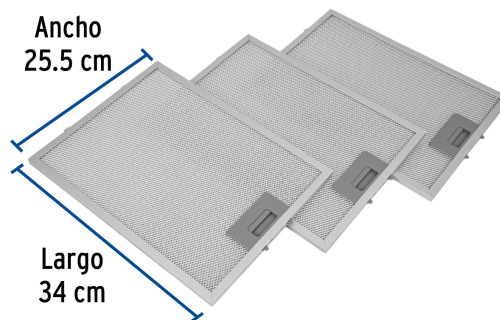

CÓDIGO: 46896 CLAVE: FILM-C80

Juego de 3 filtros de aluminio para campana CAME-80

- Fabricado en aluminio
- Estructura plegable multicapa
- Resistencia a altas y bajas temperaturas
- Evita que la grasa y el humo entren al interior de la campana
- Fácil de desmontar para limpiar
- Compatible con campanas extractoras para pared modelos CAME-80 y CAME-80M marca Foset®

Número de piezas	3 Filtros
Largo x ancho	34 x 25.5 cm
Empaque individual	Caja
Master	20
Pallet	240
Inner	1

País de origen

Fabricado en China bajo las estrictas especificaciones de Truper

Imágenes complementarias

Para campanas extractoras de 80 cm (31")

CAME-80

CAME-80M