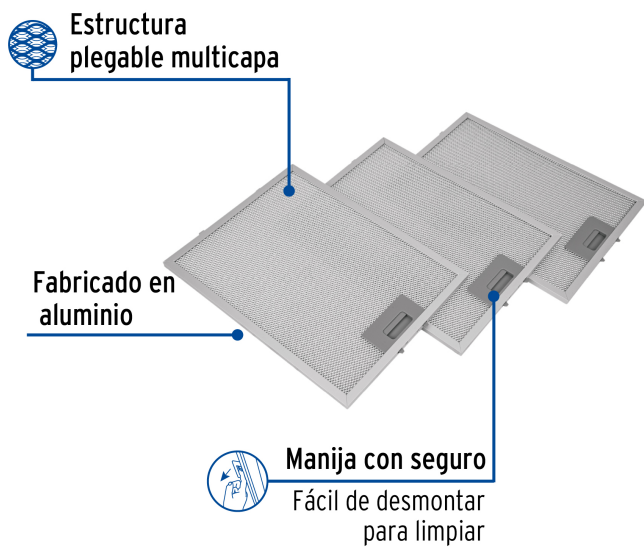

CÓDIGO: 46896 CLAVE: FILM-C80

Juego de 3 filtros de aluminio para campana CAME-80

- Fabricado en aluminio
- Estructura plegable multicapa
- Resistencia a altas y bajas temperaturas
- Evita que la grasa y el humo entren al interior de la campana
- Fácil de desmontar para limpiar
- Compatible con campanas extractoras para pared modelos CAME-80 y CAME-80M marca Foset®

Número de piezas	3 Filtros
Largo x ancho	34 x 25.5 cm
Empaque individual	Caja
Master	20
Pallet	240
Inner	1

País de origen

Fabricado en China bajo las estrictas especificaciones de Truper

Imágenes complementarias