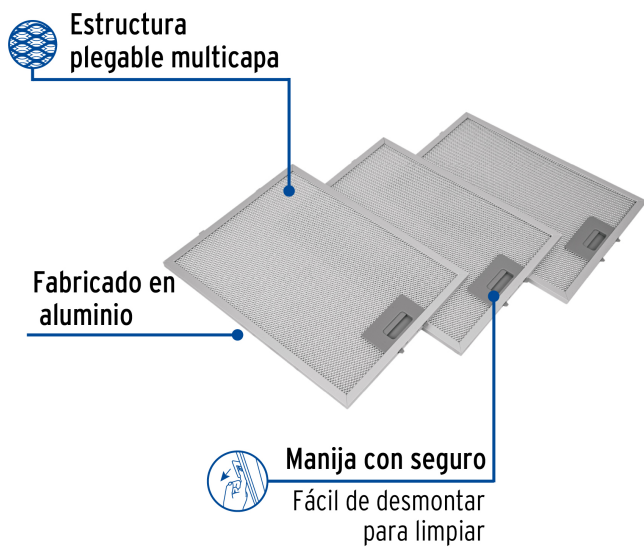

Imágenes complementarias