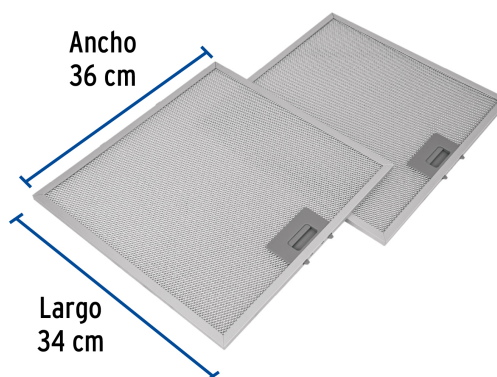

CÓDIGO: 46897 CLAVE: FILM-C75

Juego de 2 filtros de aluminio para campana CAME-75

- Fabricado en aluminio
- Estructura plegable multicapa
- Resistencia a altas y bajas temperaturas
- Evita que la grasa y el humo entren al interior de la campana
- Fácil de desmontar para limpiar
- Compatible con campanas extractoras para pared modelos CAME-75 y CAME-75M marca Foset®

Estructura plegable multicapa

Fabricado en aluminio

Manija con seguro

Fácil de desmontar para limpiar

Para campanas extractoras de 75 cm (30")

CAME-75

CAME-75M