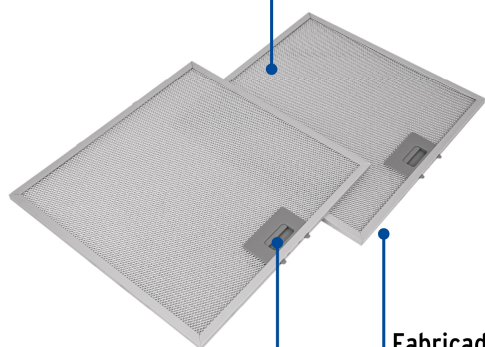

Imagenes complementarias

Estructura plegable multicapa

Fabricado en aluminio

Manija con seguro

Fácil de desmontar para limpiar