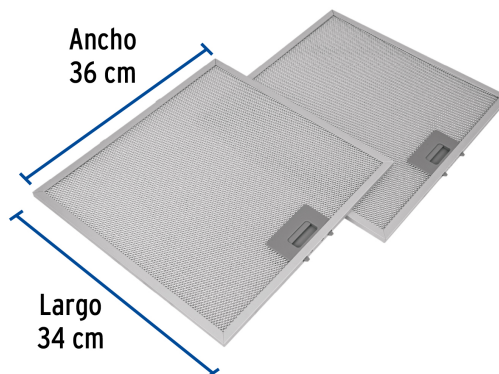

Para campanas extractoras de 75 cm (30")