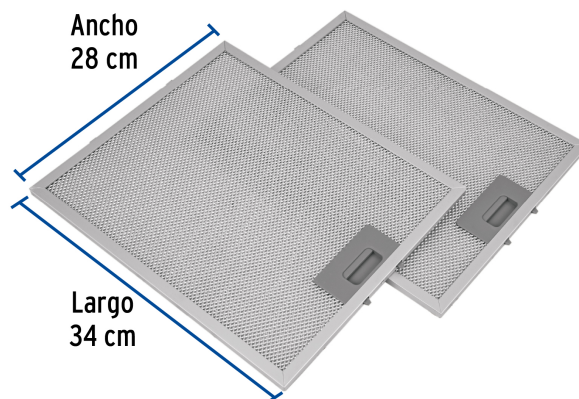

CÓDIGO: 46898 CLAVE: FILM-C60

Juego de 2 filtros de aluminio para campana CAME-60

- Fabricado en aluminio
- Estructura plegable multicapa
- Resistencia a altas y bajas temperaturas
- Evita que la grasa y el humo entren al interior de la campana
- Fácil de desmontar para limpiar
- Compatible con campanas extractoras para pared modelos CAME-60 y CAME-60M marca Foset®

Número de piezas	2 Filtros
Largo x ancho	34 x 28 cm
Empaque individual	Caja
Master	20
Pallet	240
Inner	1

País de origen

Fabricado en China bajo las estrictas especificaciones de GRUPO TRUPER

Imágenes complementarias

Para campanas extractoras de 60 cm (24")

CAME-60

CAME-60M