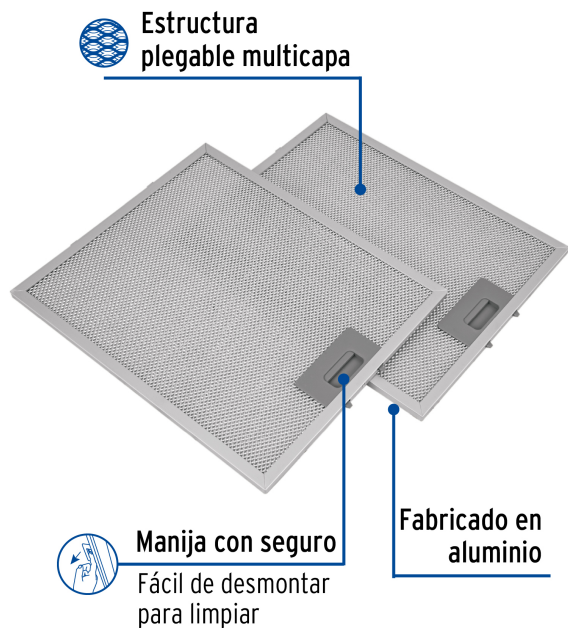

Imagenes complementarias