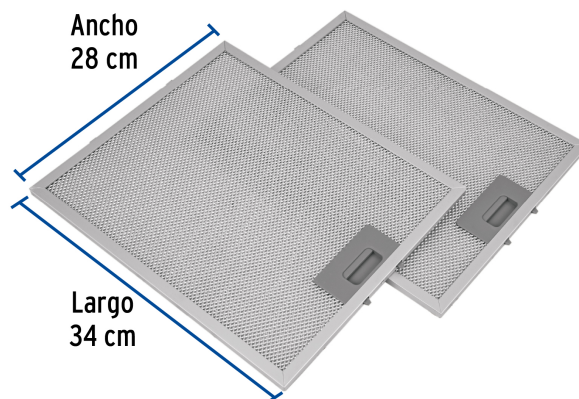

Imágenes complementarias