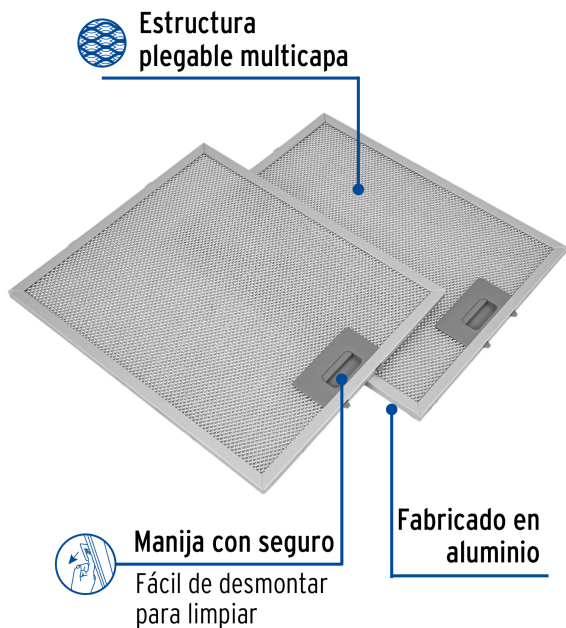

CÓDIGO: 46898 CLAVE: FILM-C60

Juego de 2 filtros de aluminio para campana CAME-60

- Fabricado en aluminio
- Estructura plegable multicapa
- Resistencia a altas y bajas temperaturas
- Evita que la grasa y el humo entren al interior de la campana
- Fácil de desmontar para limpiar
- Compatible con campanas extractoras para pared modelos CAME-60 y CAME-60M marca Foset®

Número de piezas	2 Filtros
Largo x ancho	34 x 28 cm
Empaque individual	Caja
Master	20
Pallet	240
Inner	1

País de origen

Fabricado en China bajo las estrictas especificaciones de GRUPO TRUPER

Imágenes complementarias

Para campanas extractoras de 60 cm (24")

CAME-60

CAME-60M