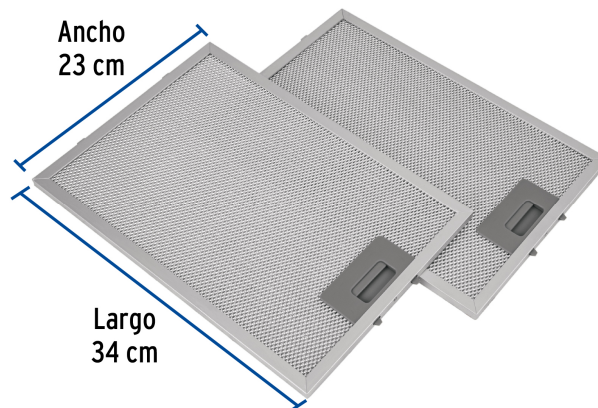

CÓDIGO: 46899 CLAVE: FILM-C50

Juego de 2 filtros de aluminio para campana CAME-50

- Fabricado en aluminio
- Estructura plegable multicapa
- Resistencia a altas y bajas temperaturas
- Evita que la grasa y el humo entren al interior de la campana
- Fácil de desmontar para limpiar
- Compatible con campanas extractoras para pared modelos CAME-50 y CAME-50M marca Foset®

Número de piezas	2 Filtros
Largo x ancho	34 x 23 cm
Empaque individual	Caja
Master	20
Pallet	480
Inner	1

País de origen

Fabricado en China bajo las estrictas especificaciones de Truper

Imágenes complementarias

Para campanas extractoras de 50 cm (20")

CAME-50

CAME-50M