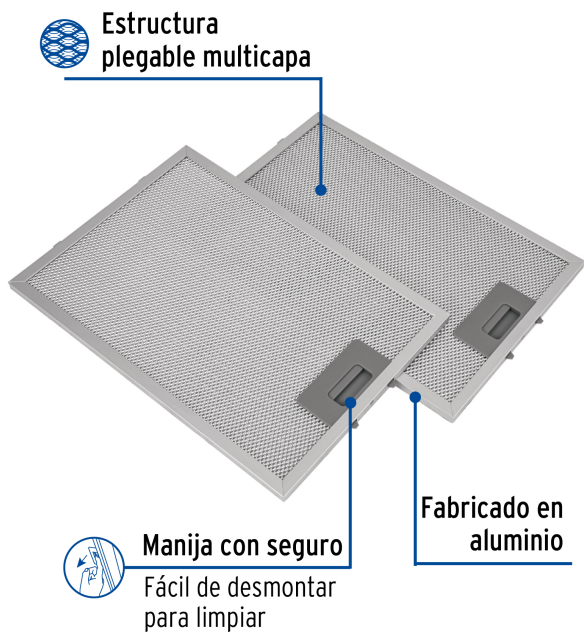

CÓDIGO: 46899 CLAVE: FILM-C50

Juego de 2 filtros de aluminio para campana CAME-50

- Fabricado en aluminio
- Estructura plegable multicapa
- Resistencia a altas y bajas temperaturas
- Evita que la grasa y el humo entren al interior de la campana
- Fácil de desmontar para limpiar
- Compatible con campanas extractoras para pared modelos CAME-50 y CAME-50M marca Foset®

Número de piezas	2 Filtros
Largo x ancho	34 x 23 cm
Empaque individual	Caja
Master	20
Pallet	480
Inner	1

País de origen

Fabricado en China bajo las estrictas especificaciones de Truper

Imágenes complementarias