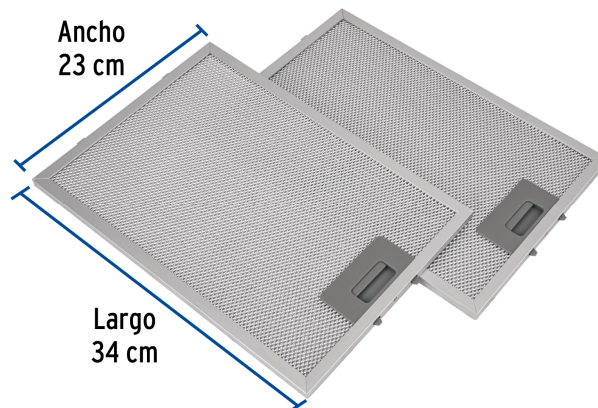

CÓDIGO: 46899 CLAVE: FILM-C50

Juego de 2 filtros de aluminio para campana CAME-50

- Fabricado en aluminio
- Estructura plegable multicapa
- Resistencia a altas y bajas temperaturas
- Evita que la grasa y el humo entren al interior de la campana
- Fácil de desmontar para limpiar
- Compatible con campanas extractoras para pared modelos CAME-50 y CAME-50M marca Foset®

Número de piezas	2 Filtros
Largo x ancho	34 x 23 cm
Empaque individual	Caja
Master	20
Pallet	480
Inner	1

País de origen

Fabricado en China bajo las estrictas especificaciones de GRUPO TRUPER

Imágenes complementarias

Para campanas extractoras de 50 cm (20")

CAME-50

CAME-50M