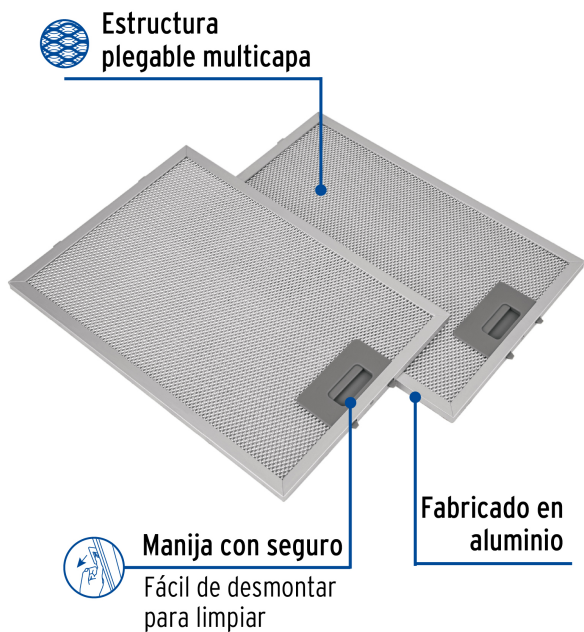

CÓDIGO: 46899 CLAVE: FILM-C50

Juego de 2 filtros de aluminio para campana CAME-50

- Fabricado en aluminio
- Estructura plegable multicapa
- Resistencia a altas y bajas temperaturas
- Evita que la grasa y el humo entren al interior de la campana
- Fácil de desmontar para limpiar
- Compatible con campanas extractoras para pared modelos CAME-50 y CAME-50M marca Foset®

Número de piezas	2 Filtros
Largo x ancho	34 x 23 cm
Empaque individual	Caja
Master	20
Pallet	480
Inner	1

País de origen

Fabricado en China bajo las estrictas especificaciones de GRUPO TRUPER

Imágenes complementarias