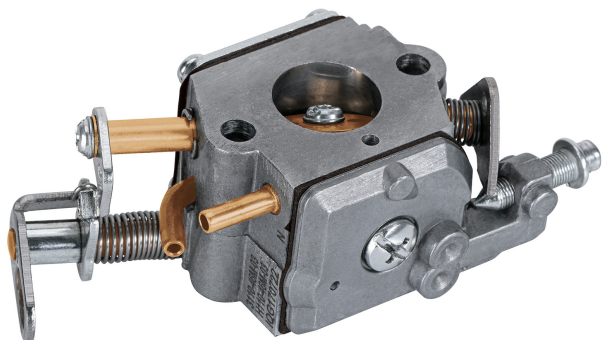

TRUPER

CÓDIGO: 103275 CLAVE: CB-MOT-38

**Carburador p/motosierra a gasolina
MOT-3814/3816/3818,TRUPER**

- Para motosierras modelos MOT-3814, MOT-3816 y MOT-3818 marca Truper®

**Certificaciones y garantías**

- Garantizado contra defectos de fabricación o mano de obra. La garantía se puede hacer válida con cualquier distribuidor de TRUPER

Especificaciones

Empaque individual	Caja
Inner	6
Master	36
Pallet	2592