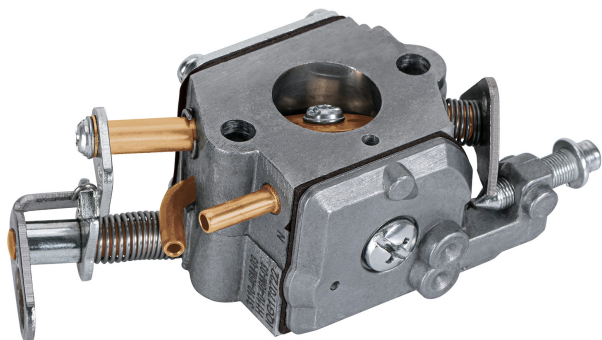

TRUPER

CÓDIGO: 103275 CLAVE: CB-MOT-38

**Carburador p/motosierra a gasolina  
MOT-3814/3816/3818,TRUPER**

- Para motosierras modelos MOT-3814, MOT-3816 y MOT-3818 marca Truper®

**Certificaciones y garantías**

- Garantizado contra defectos de fabricación o mano de obra. La garantía se puede hacer válida con cualquier distribuidor de TRUPER

**Especificaciones**

<b>Empaque individual</b>	Caja
<b>Inner</b>	6
<b>Master</b>	36
<b>Pallet</b>	2592

**País de origen****Fabricado en Vietnam bajo las estrictas especificaciones de Truper**

**Imágenes complementarias****Para motosierras****MOT-3814****MOT-3816****MOT-3818**