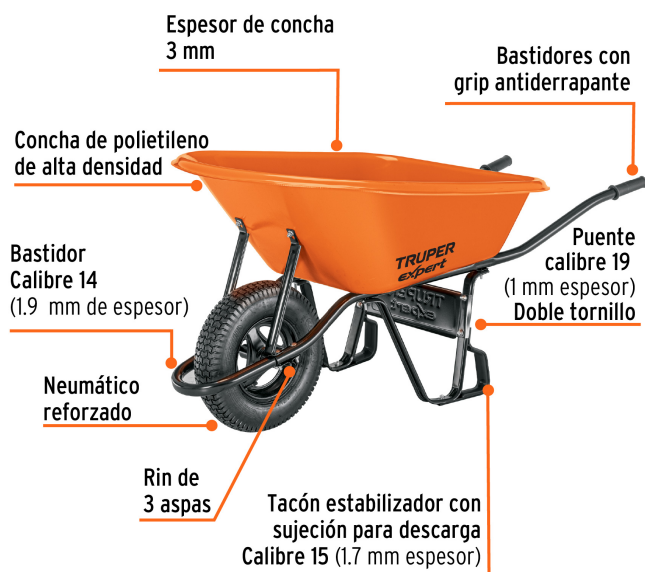

CÓDIGO: 103008 CLAVE: CAT-60PLX

Carretilla 6ft3 Expert plástica, neumá.

- Llanta neumática reforzada con rin de 3 aspas, diseño robusto y resistente al desgaste, rodada con mayor estabilidad
- Concha de polietileno de alta densidad con espesor de 3 mm para trabajo pesado
- Bastidor tubular de 3 componentes calibre 14 (1.9 mm) con grips antiderrapantes
- Soportes calibre 14 (1.9 mm) para uso pesado, mayor estabilidad en cualquier tipo de superficie
- Tacón estabilizador con sujeción para descarga
- Se surte en 3 paquetes por separado (caja de accesorios, concha y bastidores)

Especificaciones

Capacidad (Copeteada / Ras)	6 ft ³ (170 L) / 3.5 ft ³ (100 L)
Medidas de la concha	39 cm (16") x 78 cm (25 3/4") x 97 cm (38")
Medida de llanta	16" (40 cm) x 4" (10 cm)
Resistencia de carga	750 kg
Puente con doble tornillo	Calibre 19 (1 mm)
Soporte	Calibre 14 (1.9 mm)
Tacón	Calibre 15 (1.7 mm)
Inner	1

Imágenes complementarias

Imágenes complementarias

Capacidad

Sólidos 6 ft³ (170 L)

Líquidos 3.5 ft³ (100 L)

Nuevo tacón estabilizador con sujeción para descarga
Calibre 15 (1.7 mm espesor)

39 mm
Soporte
Calibre 14 (1.9 mm espesor)