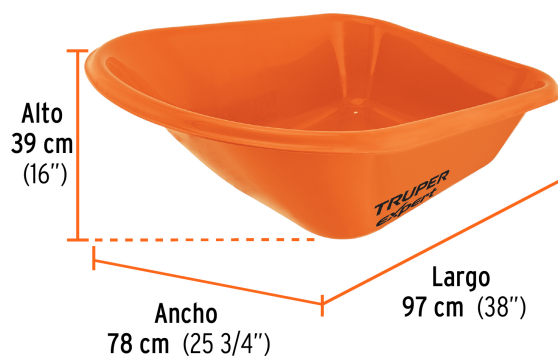

CÓDIGO: 103008 CLAVE: CAT-60PLX

Carretilla 6ft3 Expert plástica, neumá.

- Llanta neumática reforzada con rin de 3 aspas, diseño robusto y resistente al desgaste, rodada con mayor estabilidad
- Concha de polietileno de alta densidad con espesor de 3 mm para trabajo pesado
- Bastidor tubular de 3 componentes calibre 14 (1.9 mm) con grips antiderrapantes
- Soportes calibre 14 (1.9 mm) para uso pesado, mayor estabilidad en cualquier tipo de superficie
- Tacón estabilizador con sujeción para descarga
- Se surte en 3 paquetes por separado (caja de accesorios, concha y bastidores)

Especificaciones

Capacidad (Copeteada / Ras)	6 ft ³ (170 L) / 3.5 ft ³ (100 L)
Medidas de la concha	39 cm (16") x 78 cm (25 3/4") x 97 cm (38")
Medida de llanta	16" (40 cm) x 4" (10 cm)
Resistencia de carga	750 kg
Puente con doble tornillo	Calibre 19 (1 mm)
Soporte	Calibre 14 (1.9 mm)
Tacón	Calibre 15 (1.7 mm)
Inner	1

Imágenes complementarias

Imágenes complementarias

Capacidad

Sólidos 6 ft³ (170 L)

Líquidos 3.5 ft³ (100 L)

Nuevo tacón estabilizador con sujeción para descarga
Calibre 15 (1.7 mm espesor)

39 mm
Soporte
Calibre 14 (1.9 mm espesor)