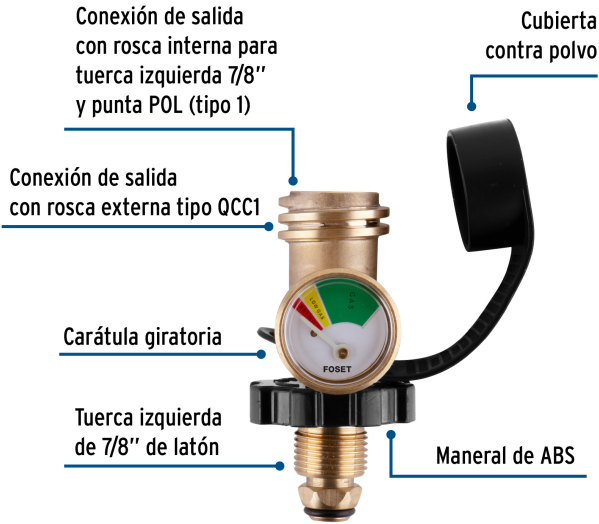

FOSET.

CÓDIGO: 49117 CLAVE: MANO-1G

Indicador de nivel de llenado para cilindro de gas, Foset

- Cuerpo de latón para máxima duración
- Medidor analógico de color
- Cubierta contra polvo
- Para monitorear el contenido de gas en el cilindro
- Salidas QCC1 / POL
- Compatible con reguladores para gas, modelos RG-100 y RG-200 marca Foset®

Gas LP

Certificaciones y garantías

Especificaciones

Presión máxima	350 psi
Conexión de entrada	Tuerca izquierda 7/8" (22 mm) con punta POL
Conexión de salida (Exterior Interior)	Rosca universal QCC1 Rosca izquierda 7/8" (22 mm)
Empaque individual	Caja
Inner	4
Pallet	1800

País de origen

Fabricado en China bajo las estrictas especificaciones de GRUPO TRUPER

Imágenes complementarias

	kPa	PSI
VACÍO/EMPTY	103.421	(15)
BAJO/REFILL	241.317	(35)
MEDIO/LOW	413.685	(60)
LLENO/FULL	1103.16	(160)