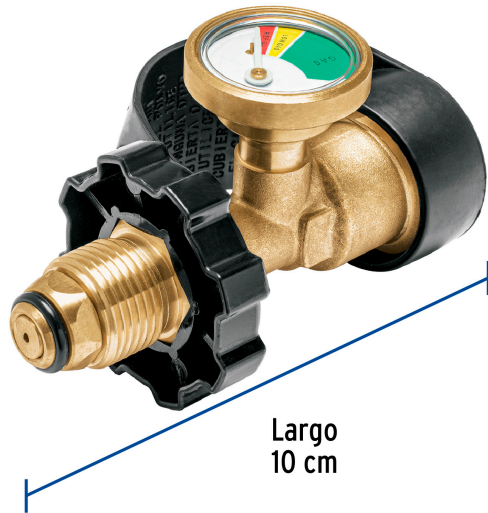

Imágenes complementarias

	kPa	PSI
VACÍO/EMPTY	103.421	(15)
BAJO/REFILL	241.317	(35)
MEDIO/LOW	413.685	(60)
LLENO/FULL	1103.16	(160)