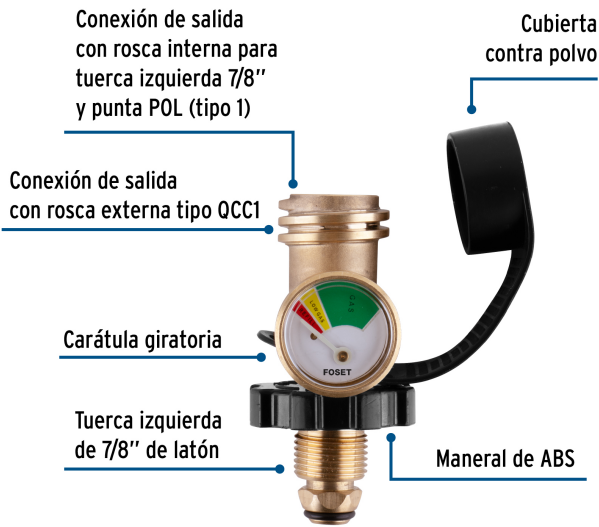

Imágenes complementarias

	kPa	PSI
VACÍO/EMPTY	103.421	(15)
BAJO/REFILL	241.317	(35)
MEDIO/LOW	413.685	(60)
LLENO/FULL	1103.16	(160)