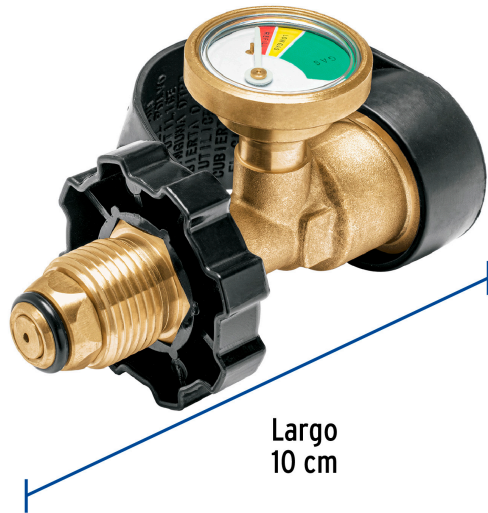

FOSET.

CÓDIGO: 49117 CLAVE: MANO-1G

Indicador de nivel de llenado para cilindro de gas, Foset

- Cuerpo de latón para máxima duración
- Medidor analógico de color
- Cubierta contra polvo
- Para monitorear el contenido de gas en el cilindro
- Salidas QCC1 / POL
- Compatible con reguladores para gas, modelos RG-100 y RG-200 marca Foset®

Gas LP

Certificaciones y garantías

Especificaciones

Presión máxima	350 psi
Conexión de entrada	Tuerca izquierda 7/8" (22 mm) con punta POL
Conexión de salida (Exterior Interior)	Rosca universal QCC1 Rosca izquierda 7/8" (22 mm)
Empaque individual	Caja
Inner	4
Pallet	1800

País de origen

Fabricado en China bajo las estrictas especificaciones de GRUPO TRUPER

Imágenes complementarias

	kPa	PSI
VACÍO/EMPTY	103.421	(15)
BAJO/REFILL	241.317	(35)
MEDIO/LOW	413.685	(60)
LLENO/FULL	1103.16	(160)