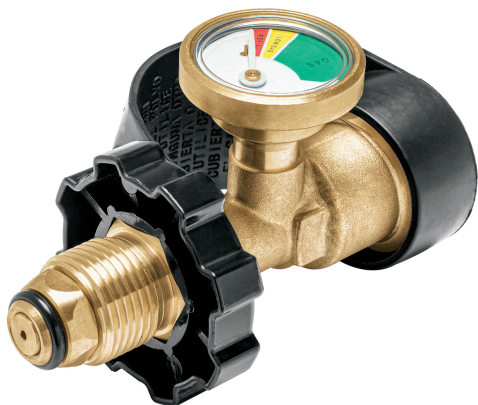

FOSET.

CÓDIGO: 49117 CLAVE: MANO-1G

Indicador de nivel de llenado para cilindro de gas, Foset

- Cuerpo de latón para máxima duración
- Medidor analógico de color
- Cubierta contra polvo
- Para monitorear el contenido de gas en el cilindro
- Salidas QCC1 / POL
- Compatible con reguladores para gas, modelos RG-100 y RG-200 marca Foset®

Gas LP

Certificaciones y garantías

Especificaciones

Presión máxima	350 psi
Conexión de entrada	Tuerca izquierda 7/8" (22 mm) con punta POL
Conexión de salida (Exterior Interior)	Rosca universal QCC1 Rosca izquierda 7/8" (22 mm)
Empaque individual	Caja
Inner	4
Pallet	1800

País de origen

Fabricado en China bajo las estrictas especificaciones de GRUPO TRUPER

Imágenes complementarias

	kPa	PSI
VACÍO/EMPTY	103.421	(15)
BAJO/REFILL	241.317	(35)
MEDIO/LOW	413.685	(60)
LLENO/FULL	1103.16	(160)