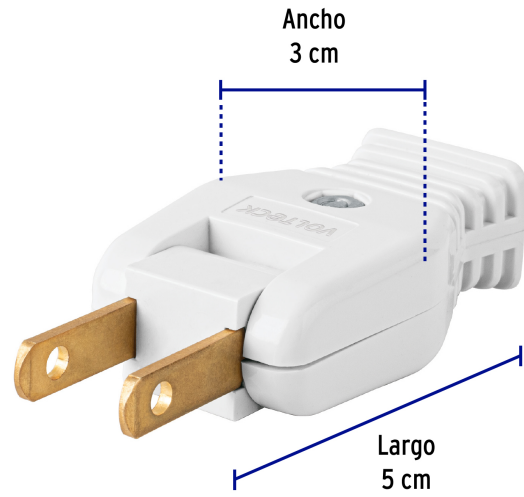

CÓDIGO: 46991 CLAVE: CL-PB

Clavija sencilla tipo bisagra, Volteck

- Tensión / Corriente: 127 V / 10 A
- Cuerpo de policarbonato
- Abatible 180°

Certificaciones y garantías

Especificaciones

Tensión / Frecuencia	127 V / 60 Hz
Corriente	10 A
Dimensiones (largo x ancho)	5 x 3 cm
Empaque individual	Bolsa
Inner	10
Master	100
Pallet	18000

País de origen

Fabricado en China bajo las estrictas especificaciones de Truper

Imágenes complementarias

Abatible