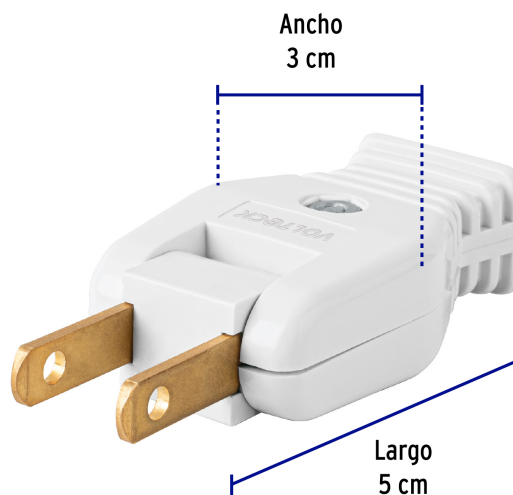

Imágenes complementarias