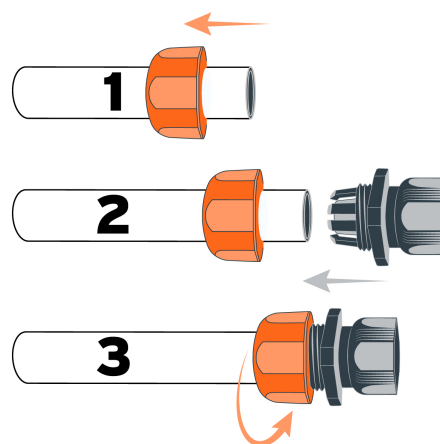

TRUPER

CÓDIGO: 102989 CLAVE: CF-1/2T

Conector 1/2" hembra de ABS con tuerca de ajuste manual

- Fabricado en ABS
- Resistente al impacto
- Sello cónico antifugas

Empaque cónico antifuga

Certificaciones y garantías

Especificaciones

Conexión	Hembra
Espiga	1/2" (13 mm)
Empaque individual	Tarjeta
Pallet	4320
Inner	12
Máster	120

País de origen

Fabricado en México bajo las estrictas especificaciones de GRUPO TRUPER

Imágenes complementarias

Fácil instalación

En caso de fugas, apriete más la tuerca A