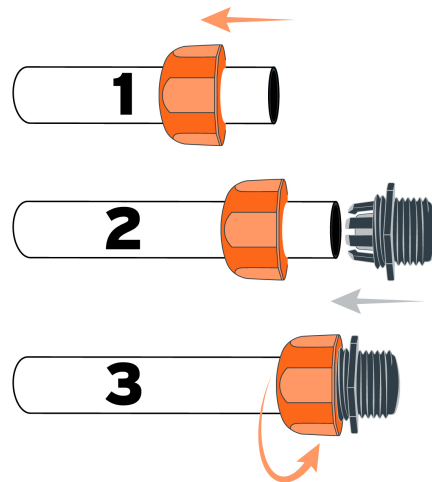

TRUPER

CÓDIGO: 103060 CLAVE: CM-1/2T

Conector 1/2" macho de ABS con tuerca de ajuste manual

- Fabricado en ABS
- Resistente al impacto

Certificaciones y garantías

Especificaciones

Conexión	Macho
Espiga	1/2" (13 mm)
Empaque individual	Tarjeta
Inner	12
Máster	120
Pallet	4320

País de origen

Fabricado en México bajo las estrictas especificaciones de Truper

Imágenes complementarias

Fácil instalación

En caso de fugas, apriete más la tuerca A