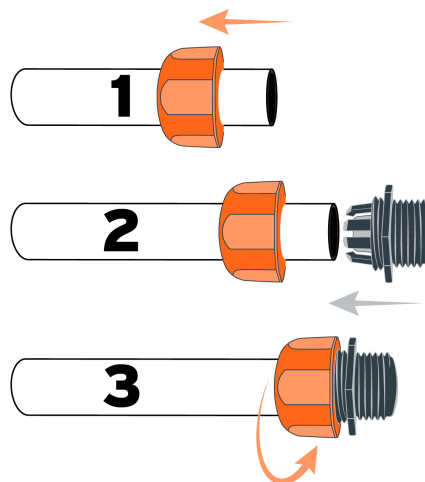

TRUPER

CÓDIGO: 103060 CLAVE: CM-1/2T

Conector 1/2" macho de ABS con tuerca de ajuste manual

- Fabricado en ABS
- Resistente al impacto

Certificaciones y garantías

Especificaciones

Conexión	Macho
Espiga	1/2" (13 mm)
Empaque individual	Tarjeta
Inner	12
Máster	120
Pallet	4320

País de origen

Fabricado en México bajo las estrictas especificaciones de GRUPO TRUPER

Imágenes complementarias

Fácil instalación

En caso de fugas, apriete más la tuerca A