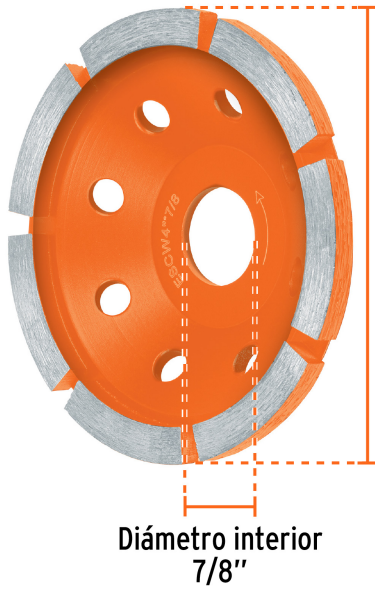

TRUPER

CÓDIGO: 103210 CLAVE: CDT-2171

## Copa de diamante 1 hilera 4" x 7/8", TRUPER

- Remoción rápida
- Ideal para desbastar, pulir, nivelar, limpiar e igualar superficies de concreto, ladrillo, mármol, bloque no abrasivo y piedra
- Cuerpo fabricado en acero al carbono
- Hilera sencilla

### Especificaciones

<b>Diámetro exterior</b>	4" (10 cm)
<b>Diámetro interior</b>	7/8"
<b>Velocidad máxima</b>	14,500 rpm
<b>Sección abrasiva</b>	5.5 mm
<b>No. de segmentos</b>	7
<b>Peso</b>	283 g
<b>Empaque individual</b>	Blíster
<b>Inner</b>	1
<b>Master</b>	4
<b>Pallet</b>	1120

### País de Origen

Fabricado en China bajo las estrictas especificaciones de Truper

Imágenes complementarias

Diámetro exterior  
4"

Diámetro interior  
7/8"