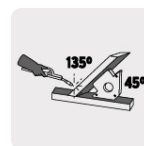

CÓDIGO: 102860 CLAVE: ESM-3X

Escuadra magnética 3" para soldar, capacidad 25 kg, EXPERT

- 2X mayor capacidad de carga que las tradicionales Truper
- Ideal para mantener objetos en su lugar y así soldar, alinear, marcar, ensamblar, medir, montar e instalar
- Protector de nylon en el imán para mayor resistencia a las chispas

Preinstalación de tuberías

Para ensamble

Trabajos a 45°, 90° y 135°

Certificaciones y garantías

Especificaciones

Capacidad de carga	25 kg (55 lb)
Medida	3 1/4" (8 cm)
Dimensiones (Largo x Ancho x Diámetro)	12 cm x 1.5 cm x 2 cm
Peso	385 g
Empaque individual	Blistér
Inner	6
Master	36
Pallet	2304

País de origen

Fabricado en China bajo las estrictas especificaciones de Truper

Imágenes complementarias

Protector nylon en el iman para mayor resistencia a chispas

Para posicionar metales en ángulos de 90°, 45° y 135°