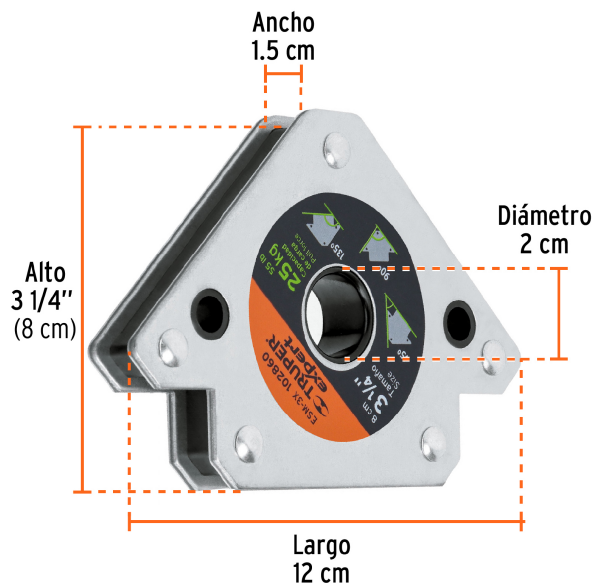

CÓDIGO: 102860 CLAVE: ESM-3X

## Escuadra magnética 3-1/4" para soldar, capacidad 25 kg

- 2X mayor capacidad de carga que las tradicionales Truper
- Ideal para mantener objetos en su lugar y así soldar, alinear, marcar, ensamblar, medir, montar e instalar
- Protector de nylon en el imán para mayor resistencia a las chispas

### Especificaciones

Capacidad de carga	25 kg (55 lb)
Altura	3 1/4" (8 cm)
Dimensiones (Largo x Ancho x Diámetro)	12 cm x 1.5 cm x 2 cm
Peso	385 g
Empaque individual	Blíster
Inner	6
Master	36
Pallet	2304

### País de origen

Fabricado en China bajo las estrictas especificaciones de GRUPO TRUPER

Imágenes complementarias

Protector nylon en el iman para mayor resistencia a chispas

Para posicionar metales en ángulos de 90°, 45° y 135°