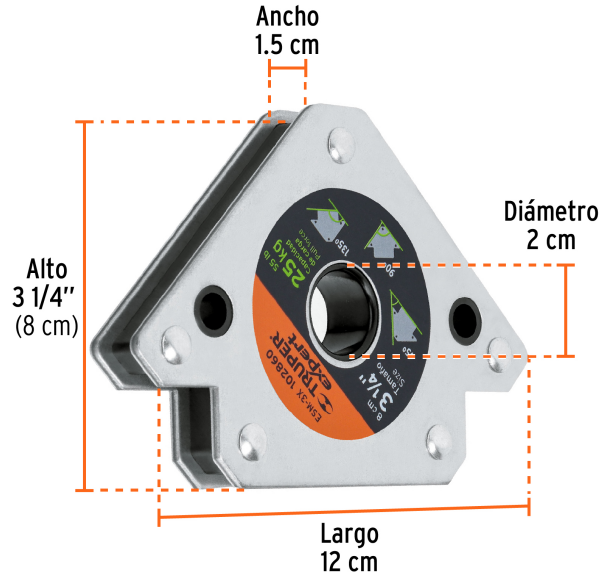

CÓDIGO: 102860 CLAVE: ESM-3X

Escuadra magnética 3" para soldar, capacidad 25 kg, EXPERT

- 2X mayor capacidad de carga que las tradicionales Truper
- Ideal para mantener objetos en su lugar y así soldar, alinear, marcar, ensamblar, medir, montar e instalar
- Protector de nylon en el imán para mayor resistencia a las chispas

Preinstalación de tuberías

Para ensamble

Trabajos a 45°, 90° y 135°

Certificaciones y garantías

Especificaciones

Capacidad de carga	25 kg (55 lb)
Medida	3 1/4" (8 cm)
Dimensiones (Largo x Ancho x Diámetro)	12 cm x 1.5 cm x 2 cm
Peso	385 g
Empaque individual	Blistér
Inner	6
Master	36
Pallet	2304

País de origen

Fabricado en China bajo las estrictas especificaciones de Truper

Imágenes complementarias

Protector nylon en el iman para mayor resistencia a chispas

Para posicionar metales en ángulos de 90°, 45° y 135°