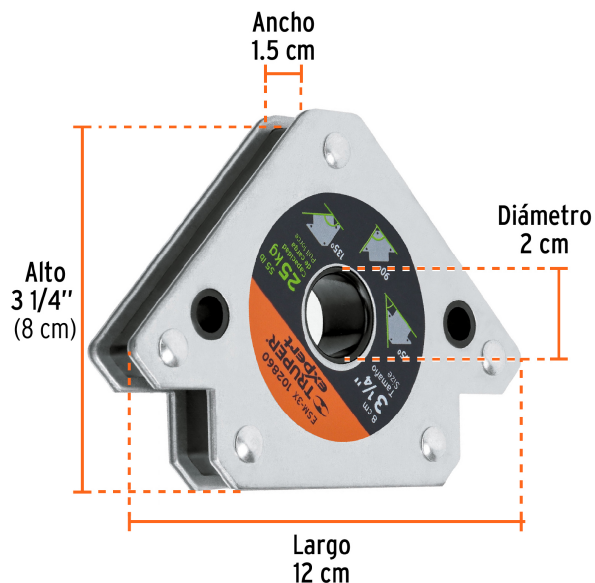

CÓDIGO: 102860 CLAVE: ESM-3X

Escuadra magnética p/soldar, 3-1/4", capacidad 25 kg, EXPERT

- 2X mayor capacidad de carga que las tradicionales Truper
- Ideal para mantener objetos en su lugar y así soldar, alinear, marcar, ensamblar, medir, montar e instalar
- Protector de nylon en el imán para mayor resistencia a las chispas

Certificaciones y garantías

Especificaciones

Capacidad de carga	25 kg (55 lb)
Altura	3 1/4" (8 cm)
Dimensiones (Largo x Ancho x Diámetro)	12 cm x 1.5 cm x 2 cm
Peso	385 g
Empaque individual	Blíster
Inner	6
Master	36
Pallet	2304

País de origen

Fabricado en China bajo las estrictas especificaciones de GRUPO TRUPER

Imágenes complementarias

Protector nylon en el iman para mayor resistencia a chispas

Para posicionar metales en ángulos de 90°, 45° y 135°