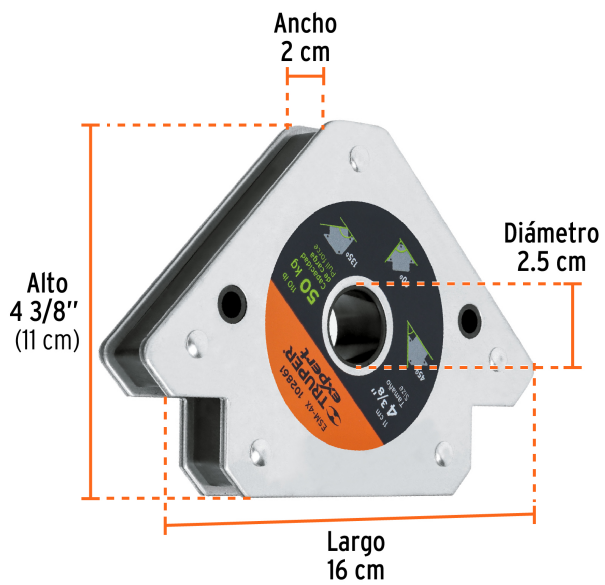

CÓDIGO: 102861 CLAVE: ESM-4X

Escuadra magnética 4" para soldar, capacidad 50 kg, EXPERT

- 2X mayor capacidad de carga que las tradicionales Truper
- Ideal para mantener objetos en su lugar y así soldar, alinear, marcar, ensamblar, medir, montar e instalar
- Protector de nylon en el imán para mayor resistencia a las chispas

Preinstalación de tuberías

Para ensamble

Trabajos a 45°, 90° y 135°

Certificaciones y garantías

Especificaciones

Capacidad de carga	50 kg (110 lb)
Medida	4 3/8" (11 cm)
Dimensiones (Largo x Ancho x Diámetro)	16 cm x 2 cm x 2.5 cm
Peso	865 g
Empaque individual	Blistér
Inner	4
Master	32
Pallet	1024

País de origen

Fabricado en China bajo las estrictas especificaciones de Truper

Imágenes complementarias

Para posicionar metales en ángulos de 90°, 45° y 135°