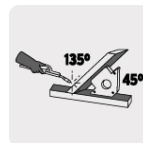

CÓDIGO: 102861 CLAVE: ESM-4X

Escuadra magnética 4" para soldar, capacidad 50 kg, EXPERT

- 2X mayor capacidad de carga que las tradicionales Truper
- Ideal para mantener objetos en su lugar y así soldar, alinear, marcar, ensamblar, medir, montar e instalar
- Protector de nylon en el imán para mayor resistencia a las chispas

Preinstalación de tuberías

Para ensamble

Trabajos a 45°, 90° y 135°

Certificaciones y garantías

Especificaciones

Capacidad de carga	50 kg (110 lb)
Medida	4 3/8" (11 cm)
Dimensiones (Largo x Ancho x Diámetro)	16 cm x 2 cm x 2.5 cm
Peso	865 g
Empaque individual	Blistér
Inner	4
Master	32
Pallet	1024

País de origen

Fabricado en China bajo las estrictas especificaciones de Truper

Imágenes complementarias

Para posicionar metales en ángulos de 90°, 45° y 135°