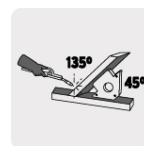

## Escuadra magnética 5" para soldar, capacidad 70 kg, EXPERT

- 2X mayor capacidad de carga que las tradicionales Truper
- Ideal para mantener objetos en su lugar y así soldar, alinear, marcar, ensamblar, medir, montar e instalar
- Protector de nylon en el imán para mayor resistencia a las chispas

Preinstalación de tuberías

Para ensamble

Trabajos a 45°, 90° y 135°

### Especificaciones

Capacidad de carga	70 kg (154 lb)
Medida	5 1/2" (14 cm)
Dimensiones (Largo x Ancho x Diámetro)	20 cm x 2.5 cm x 3.5 cm
Peso	1345 g
Empaque individual	Blíster
Inner	4
Master	16
Pallet	576