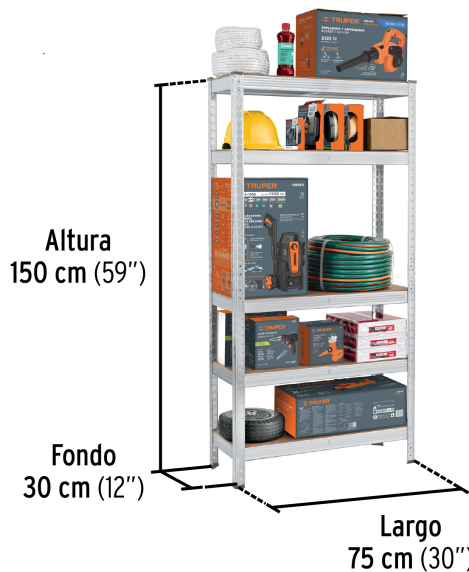

Imágenes complementarias