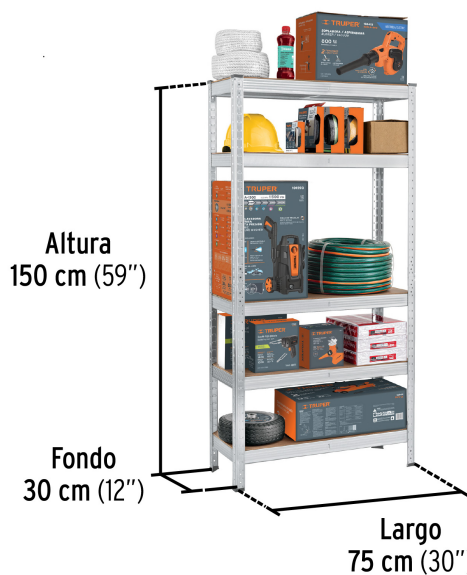

Imágenes complementarias