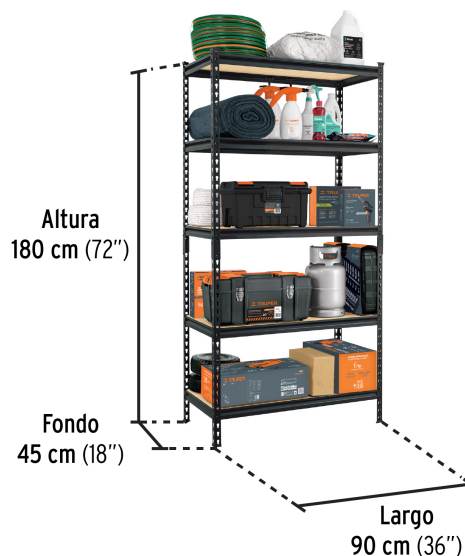

Imágenes complementarias