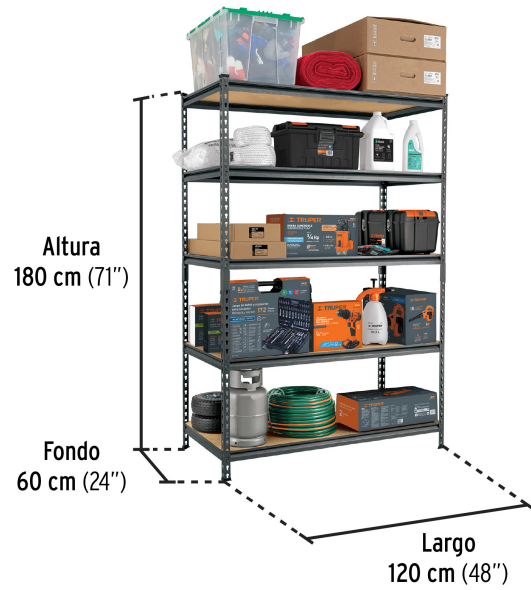

Imágenes complementarias