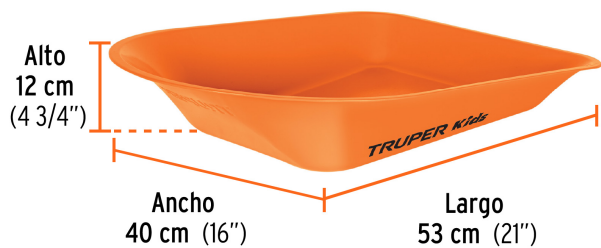

Imagenes complementarias

Para carretilla

CAR-KID