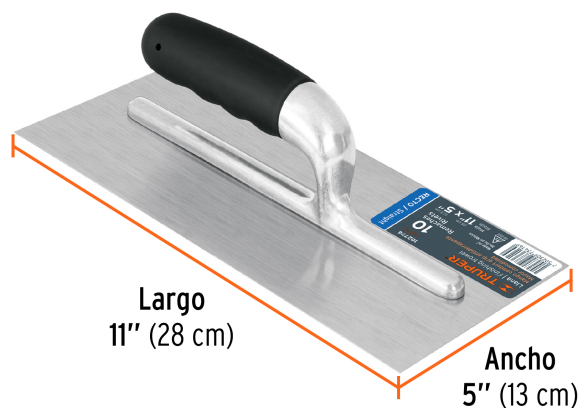

Imágenes complementarias