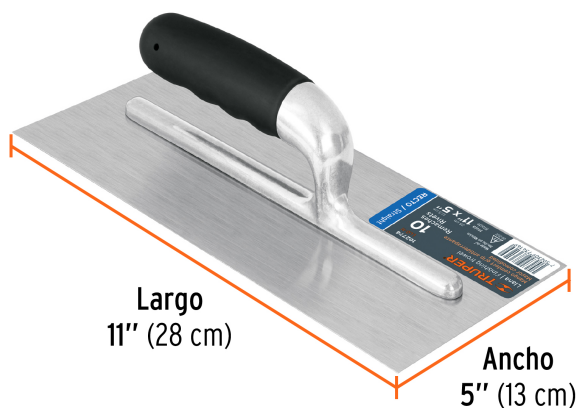

TRUPER

CÓDIGO: 102774 CLAVE: LLG-11

Llana 11" canto recto, 10 remaches, mgo comfort grip, Truper

- Hoja de acero resistente a la oxidación
- Marco de aluminio pulido espejo para fácil limpieza
- Mango ergonómico con TPR antiderrapante
- Para extender y alisar cemento, mortero, yeso y aplanar mezcla

Certificaciones y garantías

- Garantizado contra defectos de fabricación o mano de obra. La garantía se puede hacer válida con cualquier distribuidor de TRUPER

Especificaciones

Medidas	11" x 5" (28 x 12.5 cm)
Número de remaches	10
Empaque individual	Granel
Master	24
Pallet	576
Inner	6

País de origen

Fabricado en México bajo las estrictas especificaciones de GRUPO TRUPER

Imágenes complementarias

10 remaches

Canto recto

Para extender y alisar cemento, mortero, yeso y aplanar mezcla