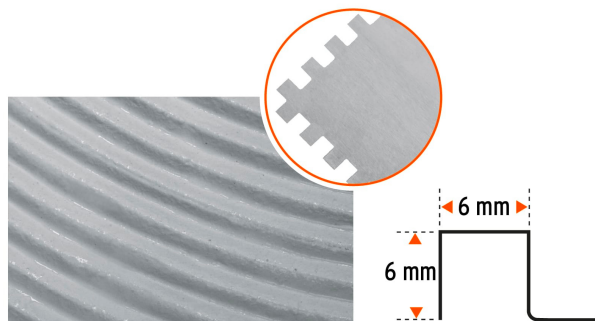

TRUPER

CÓDIGO: 102778 CLAVE: LLG-11C

Llana 11" dentado cuadrado 1/4", 10 remaches, mgo comfort

- Hoja de acero resistente a la oxidación
- Marco de aluminio pulido espejo para fácil limpieza
- Mango ergonómico con TPR antiderrapante
- Especial para la aplicación de cementos o adhesivos en la colocación de cerámica y piedra, permitiendo la salida de aire para un mayor agarre y mayor duración

País de origen**Fabricado en México bajo las estrictas especificaciones de Truper**

Imágenes complementarias

10 remaches

Canto dentado cuadrado 6 mm

Especial para la aplicación de cementos o adhesivos en la colocación de cerámica y piedra, permitiendo la salida de aire para un mayor agarre y mayor duración

Para colocación de losetas desde 10 hasta 20 cm

Cerámica

Piedra