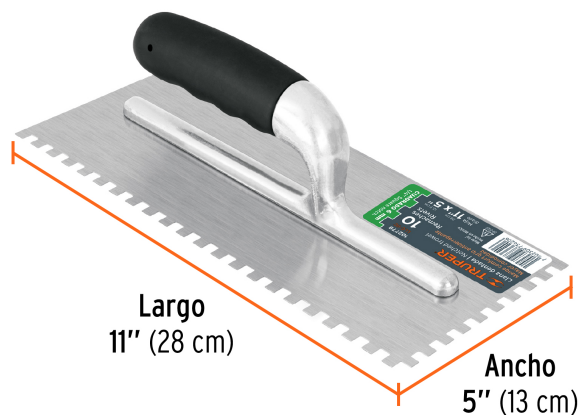

TRUPER

CÓDIGO: 102778 CLAVE: LLG-11C

Llana 11" dentado cuadrado 1/4", 10 remaches, mgo comfort

- Hoja de acero resistente a la oxidación
- Marco de aluminio pulido espejo para fácil limpieza
- Mango ergonómico con TPR antiderrapante
- Especial para la aplicación de cementos o adhesivos en la colocación de cerámica y piedra, permitiendo la salida de aire para un mayor agarre y mayor duración

**Certificaciones y garantías**

- Garantizado contra defectos de fabricación o mano de obra. La garantía se puede hacer válida con cualquier distribuidor de TRUPER

Especificaciones

Medidas	11" x 5" (28 x 12.5 cm)
Número de remaches	10
Empaque individual	Granel
Master	24
Pallet	576
Inner	6

País de origen**Fabricado en México bajo las estrictas especificaciones de Truper**

Imágenes complementarias

10 remaches

Canto dentado cuadrado 6 mm

Especial para la aplicación de cementos o adhesivos en la colocación de cerámica y piedra, permitiendo la salida de aire para un mayor agarre y mayor duración

Para colocación de losetas desde 10 hasta 20 cm

Cerámica

Piedra