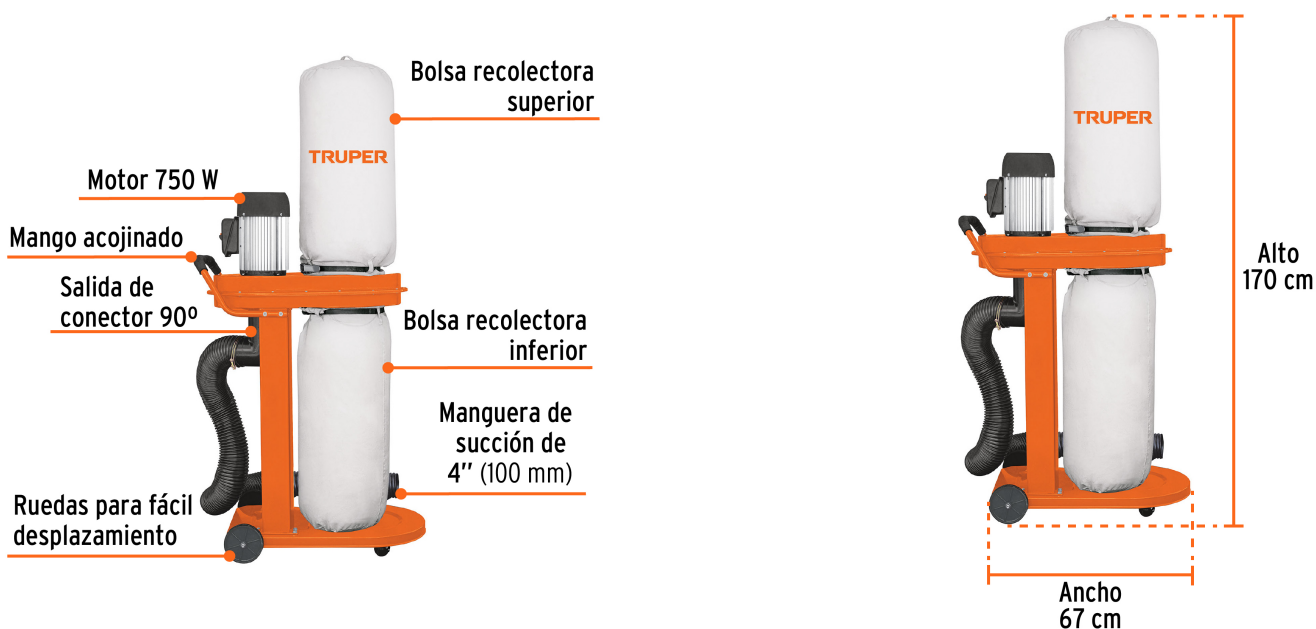

País de Origen

Fabricado en China bajo las estrictas especificaciones de Truper

Incluye

2 bolsas recolectoras

Manguera de succión

Adaptador a 2 1/4" (57 mm)

2 abrazaderas para manguera

Llave allen y llave española

Imágenes complementarias