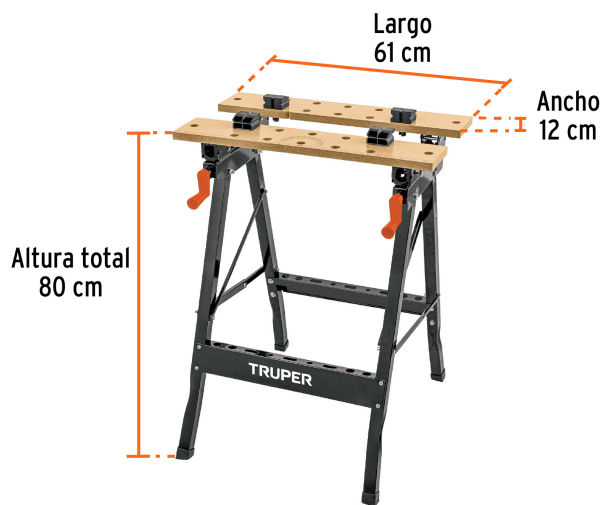

CÓDIGO: 103318 CLAVE: MT-100

Mesa de trabajo, multiusos, Truper

- Mesa de madera de bambú y estructura de acero
- Con sistema de manivelas para sujeción y soporte de materiales
- Base plegable a 0°, 45° y 90°
- Incluye guías para medir materiales

Certificaciones y garantías

Especificaciones

Carga máxima	100 kg (220 lb)
Altura total	80 cm
Longitud de base	61 cm
Ancho por ambas bases	24 cm
Empaque individual	Caja
Inner	1
Pallet	70

País de Origen

Fabricado en China bajo las estrictas especificaciones de Truper

Imágenes complementarias

Bases plegables