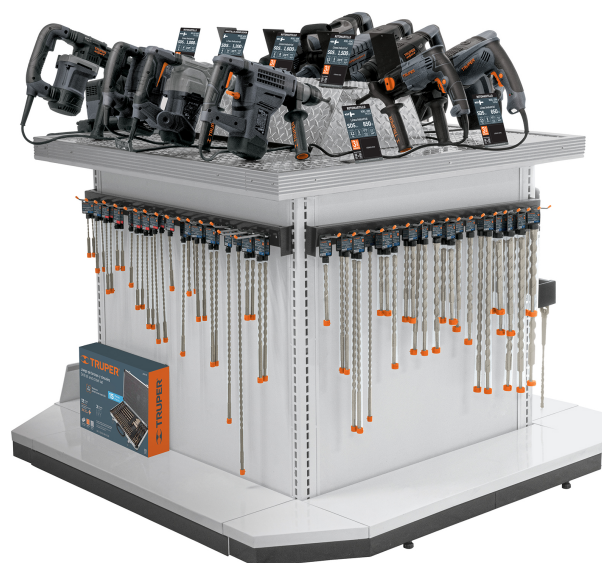

Imágenes complementarias

Familias de producto que contiene:

- ✓ Martillos demoledores
- ✓ Rotomartillos SDS
- ✓ Brocas SDS
- ✓ Cinceles