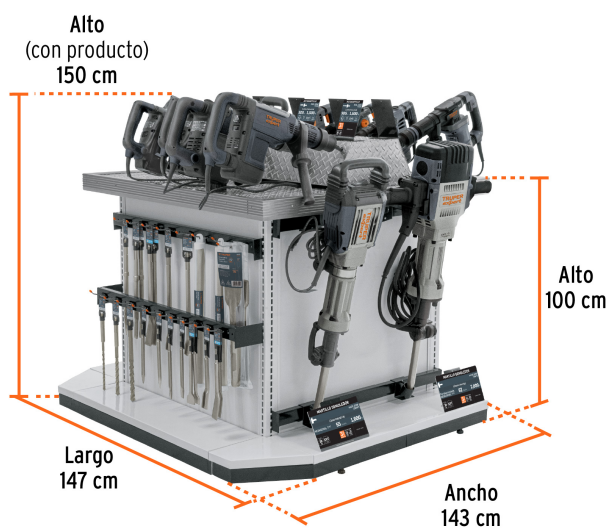

Imágenes complementarias

Familias de producto que contiene:

- ✓ Martillos demoledores
- ✓ Rotomartillos SDS
- ✓ Brocas SDS
- ✓ Cinceles