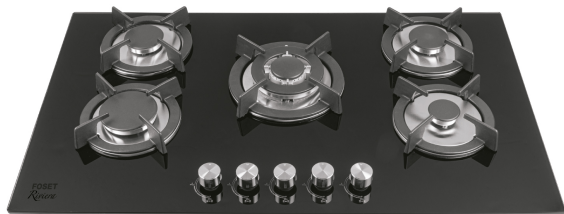

FOSET.

CÓDIGO: 46248 CLAVE: PAE-905GV

Parrilla gas empotrable 90cm, 5 quem, vidrio negro, Riviera

- Encendido electrónico
- Controles de temperatura ajustables
- Perillas metálicas con válvula de seguridad
- Quemadores de aluminio de diferentes tamaños con tapa de hierro fundido, quemador extragrande de doble flama
- Parrillas superiores de hierro fundido
- Configurada para gas L.P., incluye espreas para un fácil cambio a gas natural

Hogar

Gas LP

Encendido electrónico

Certificaciones y garantías

- Cumple las normas: NOM-010-SESH / NOM-025-ENER

Especificaciones

Dimensiones (alto x ancho x fondo)	7 x 87 x 52 cm
Tensión Frecuencia	120 V 60 Hz
Presión normal	Gas L.P. 2.75 kPa (27.5 mbar) Gas natural 1.76 kPa (17.6 mbar)
Tipo de rosca	1/2" - 14 NPSM
Peso	13.3 kg
Empaque individual	Caja
Pallet	16
Inner	1