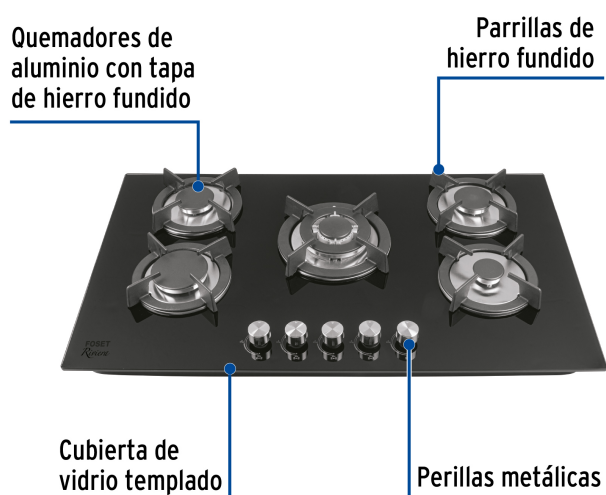

Capacidad de 5 quemadores

1 Grande	10,800 kJ/h
2 Medianos	6,300 kJ/h
1 Auxiliar	3,600 kJ/h

País de origen

Fabricado en China bajo las estrictas especificaciones de **GRUPO TRUPER**

Imagenes complementarias

No corrosivo
Gran resistencia a productos químicos de limpieza