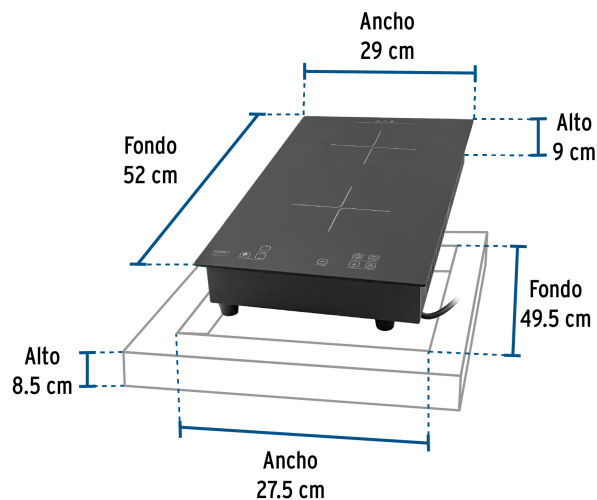

Bloqueo de seguridad

Encendido electrónico

No usa gas

Certificaciones y garantías

- Cumple la norma: NOM-003-SCFI

Especificaciones

Dimensiones (alto x ancho x fondo)	9 x 29 x 52 cm
Tensión Frecuencia	127 V~ 60 Hz
Potencia	1,800 W
Peso	5 kg
Empaque individual	Caja
Pallet	54
Inner	1

Capacidad de 2 quemadores

1 Quemador	de 1,000 W
1 Quemador	de 800 W

País de origen

Fabricado en China bajo las estrictas especificaciones de **GRUPO TRUPER**

Imágenes complementarias

Cubierta de cristal para fácil limpieza

Display digital

Medidas de producto

Nivel de potencia

Fácil limpieza

8 Niveles de temperatura

Eficiencia Energética

Pantalla táctil

Protección contra sobrecalentamiento