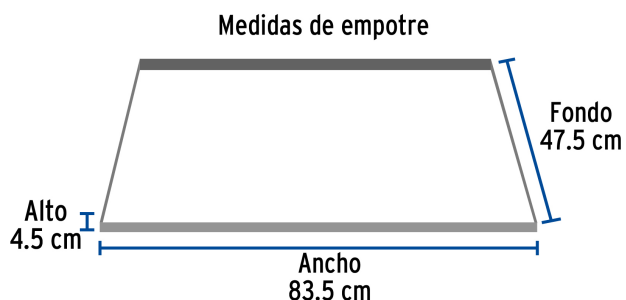

Parrilla configurada de fábrica para funcionar con **Gas L.P.**
Incluye espreas para un fácil cambio a **Gas Natural**