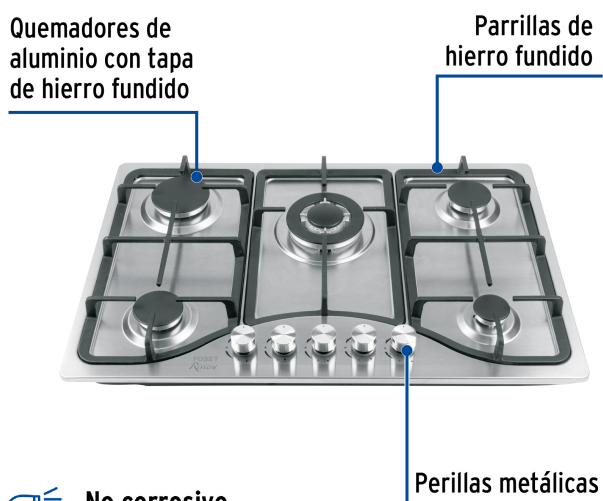

Capacidad de 5 quemadores

1 Grande	10,800 kJ/h
2 Medianos	6,300 kJ/h
1 Auxiliar	3,600 kJ/h

País de origen

Fabricado en China bajo las estrictas especificaciones de **GRUPO TRUPER**

Imagenes complementarias

No corrosivo
Gran resistencia a productos químicos de limpieza