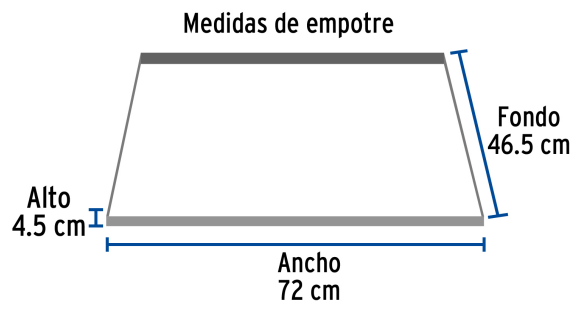

Parrilla configurada de fábrica para funcionar con Gas L.P. Incluye espreas para un fácil cambio a Gas Natural