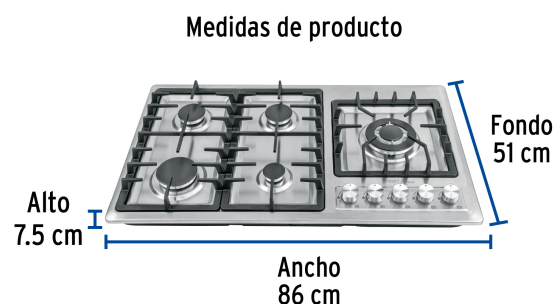

Parrilla configurada de fábrica para funcionar con Gas L.P. Incluye espreas para un fácil cambio a Gas Natural