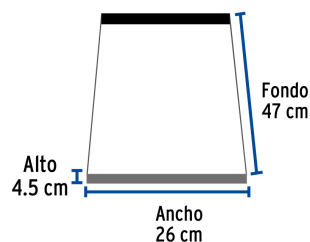

Medidas de empotre

Parrilla configurada de fábrica para funcionar con Gas L.P. Incluye espreas para un fácil cambio a Gas Natural