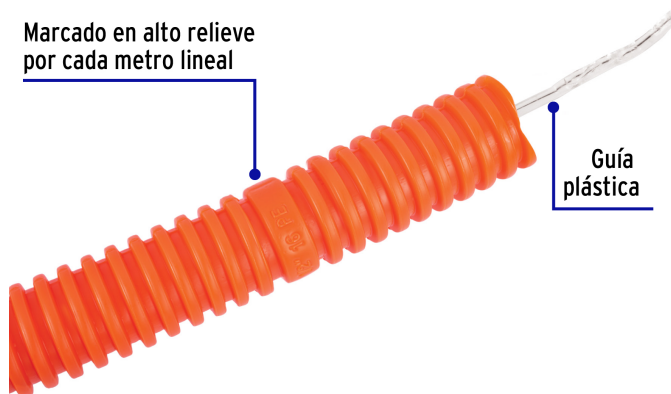

Marcado en alto relieve
por cada metro lineal